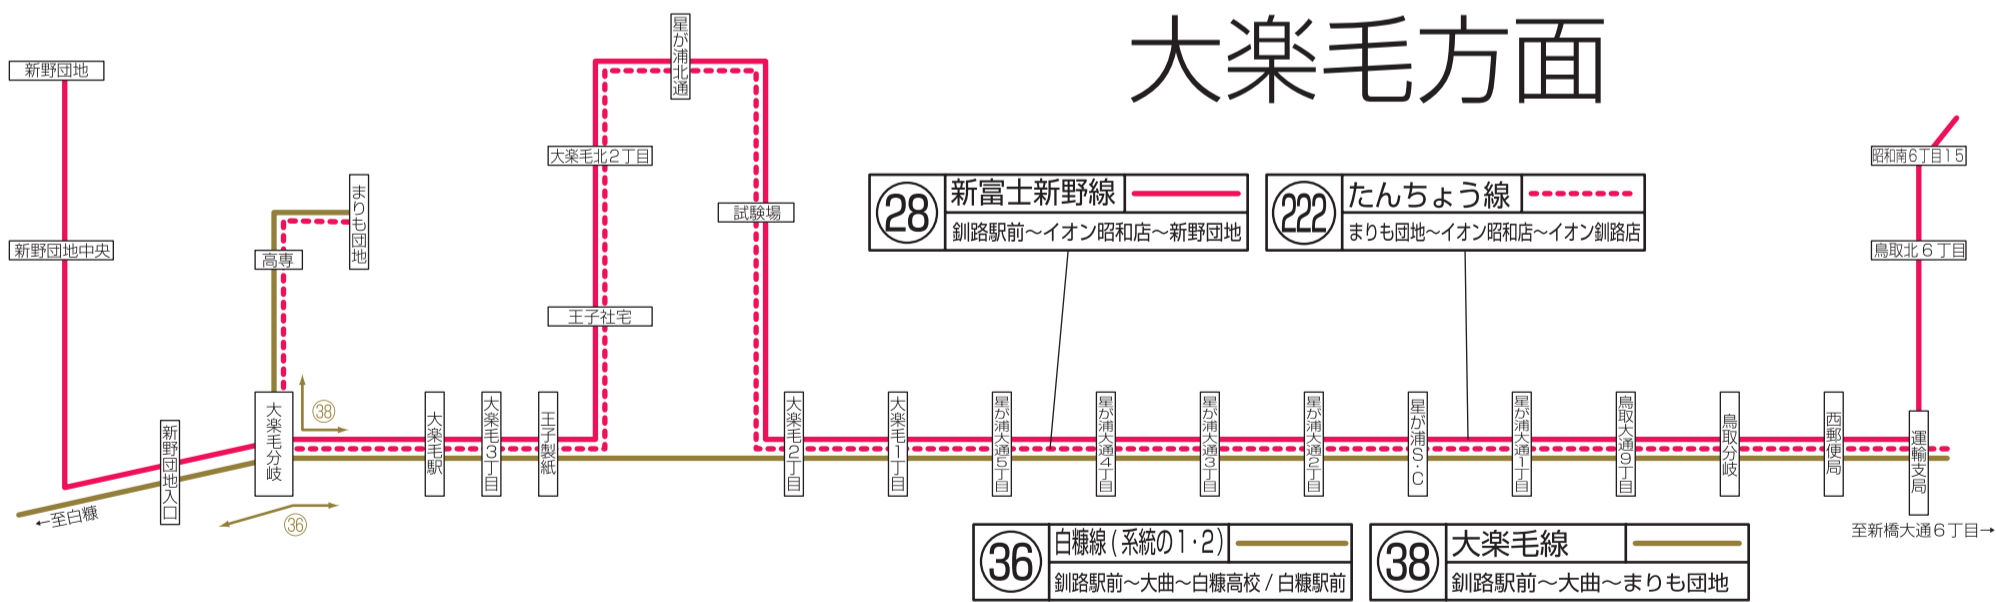

平成24年4月現在 釧路市内バス系統図 (別紙市街周縁部)

※増発(スクール)路線・運行条件付路線を除く、平日・日中運行路線

遠矢・別保方面

大楽毛方面

昆布森方面