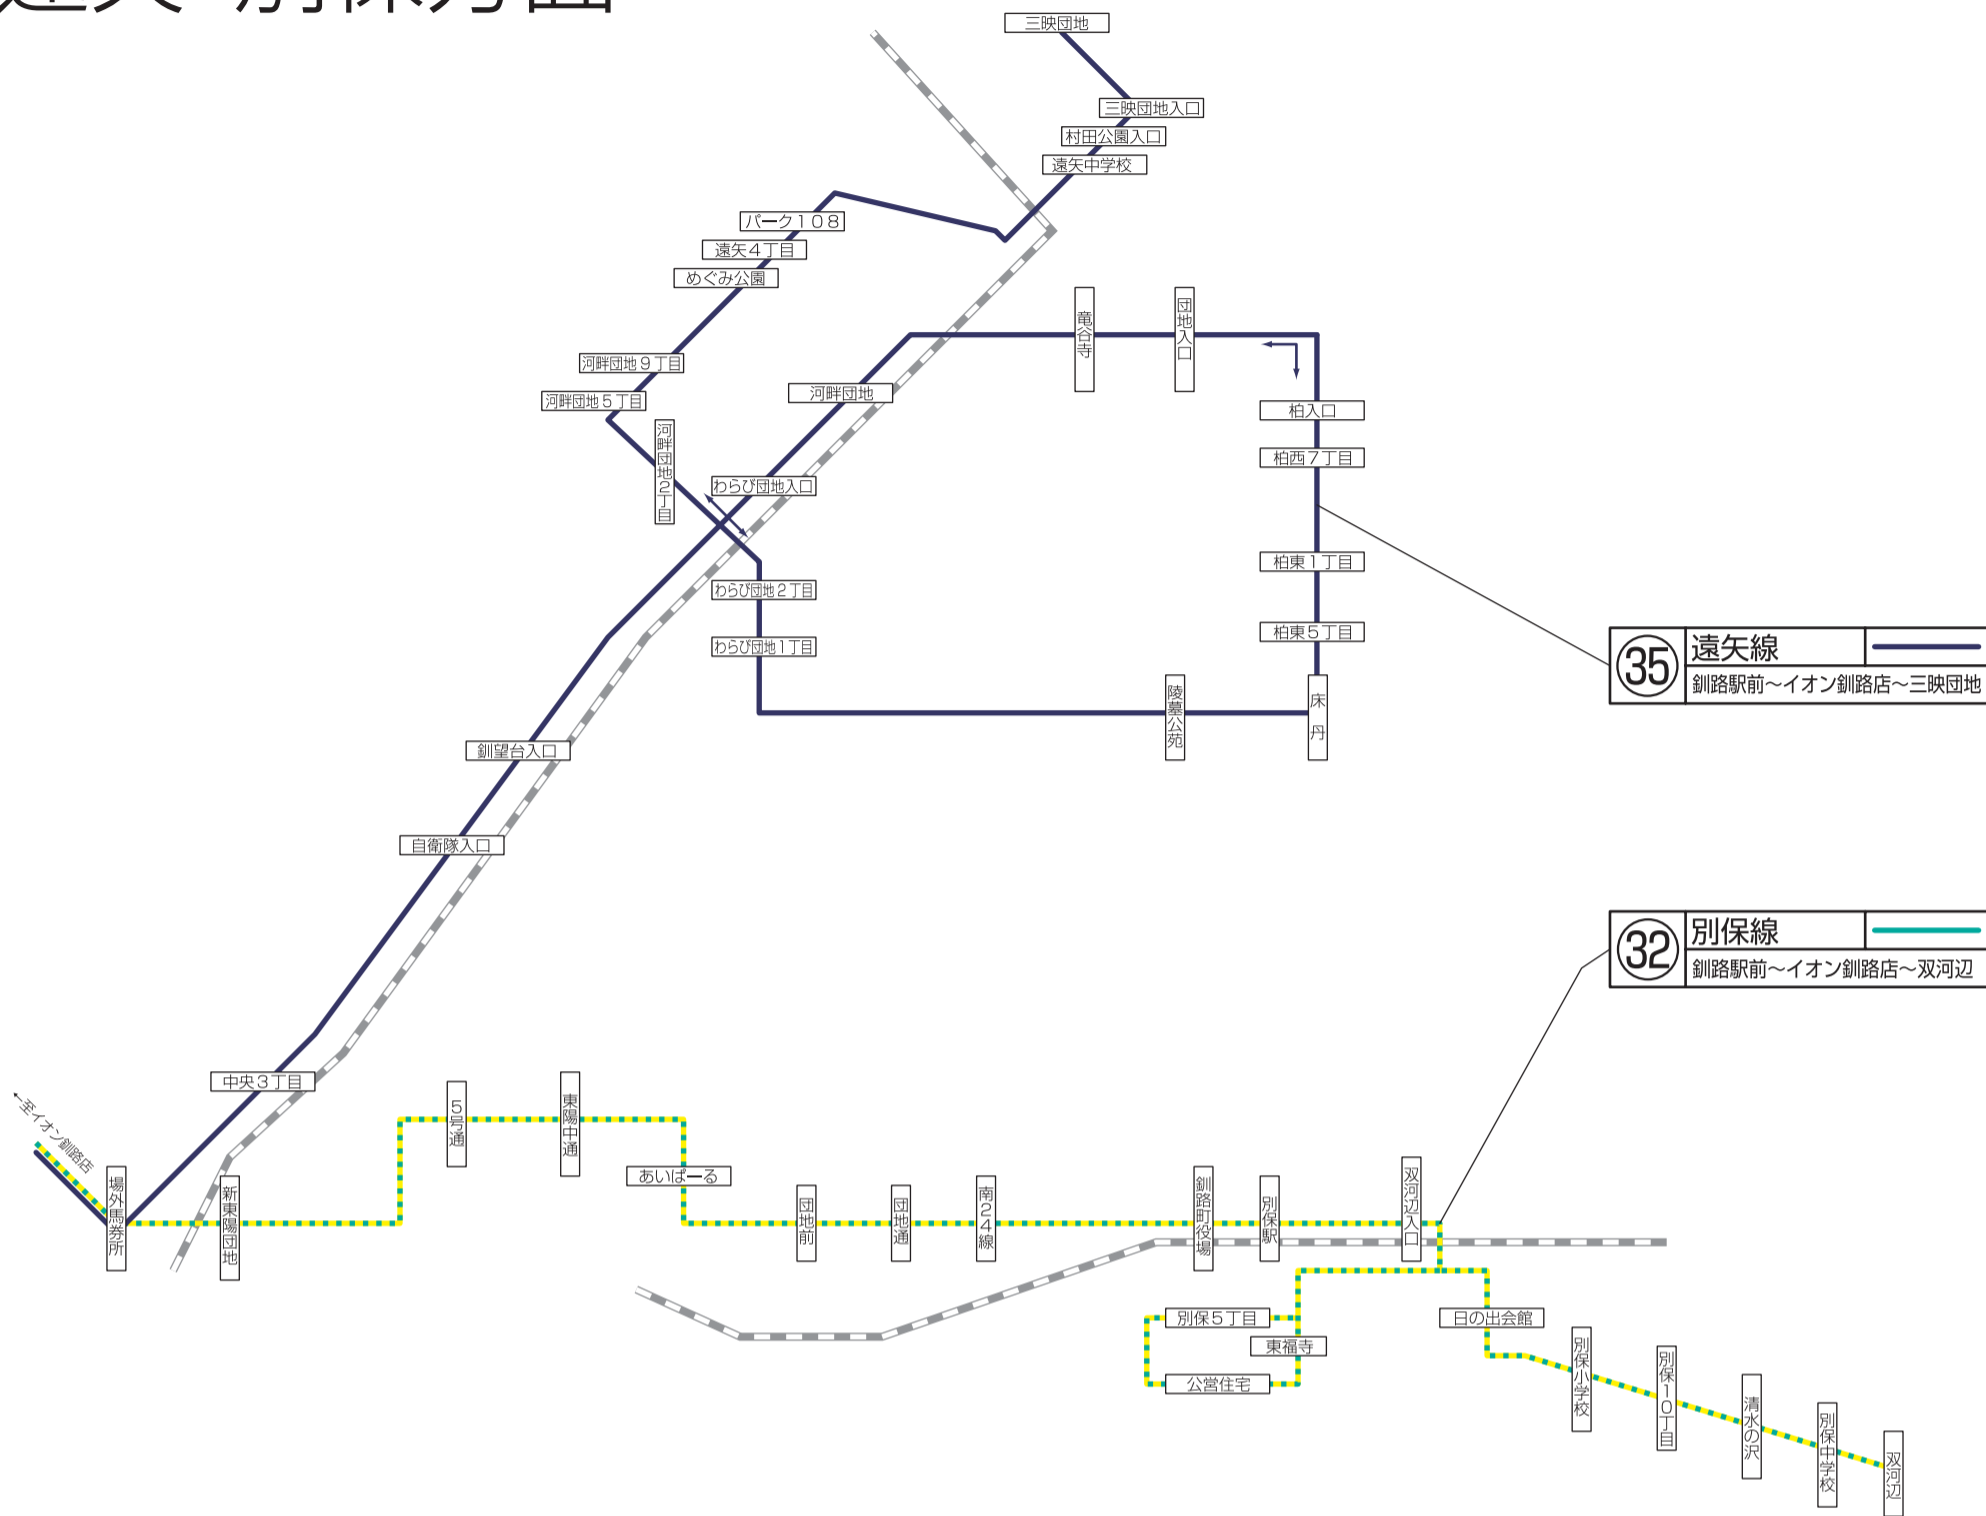

平成24年4月現在 釧路市内バス系統図 (別紙市街周縁部)

※増発(スクール)路線・運行条件付路線を除く、平日・日中運行路線

遠矢・別保方面