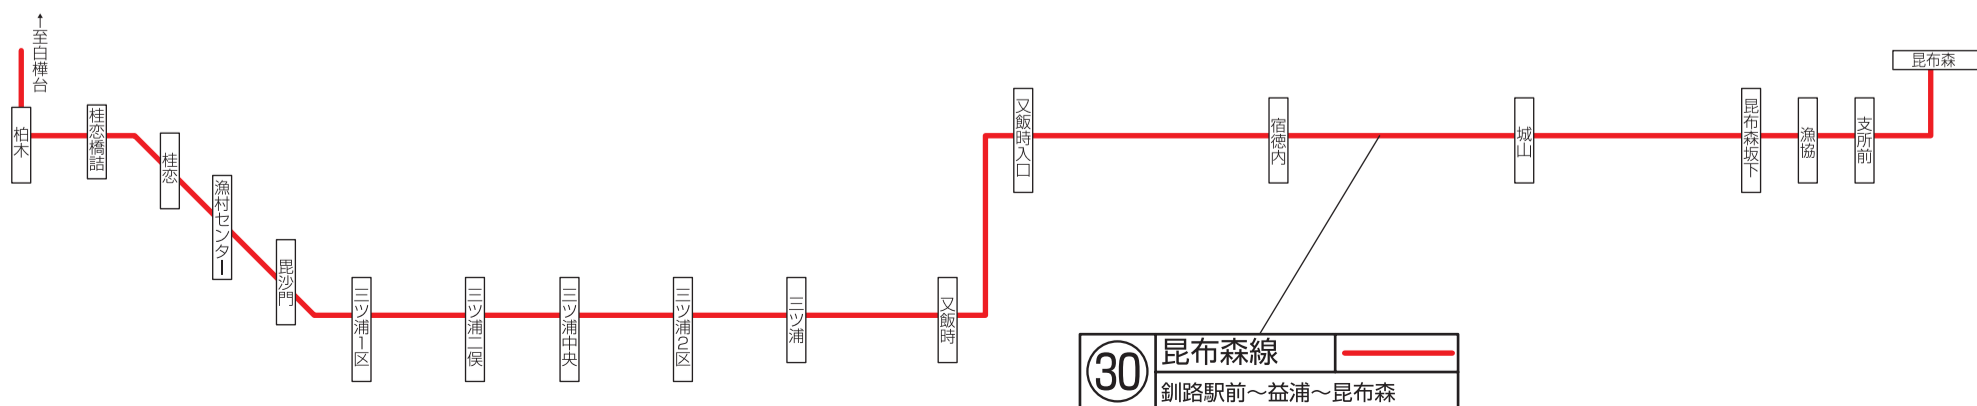

平成24年4月現在 釧路市内バス系統図 (別紙市街周縁部)

※増発(スクール)路線・運行条件付路線を除く、平日・日中運行路線

遠矢・別保方面

大楽毛方面

昆布森方面