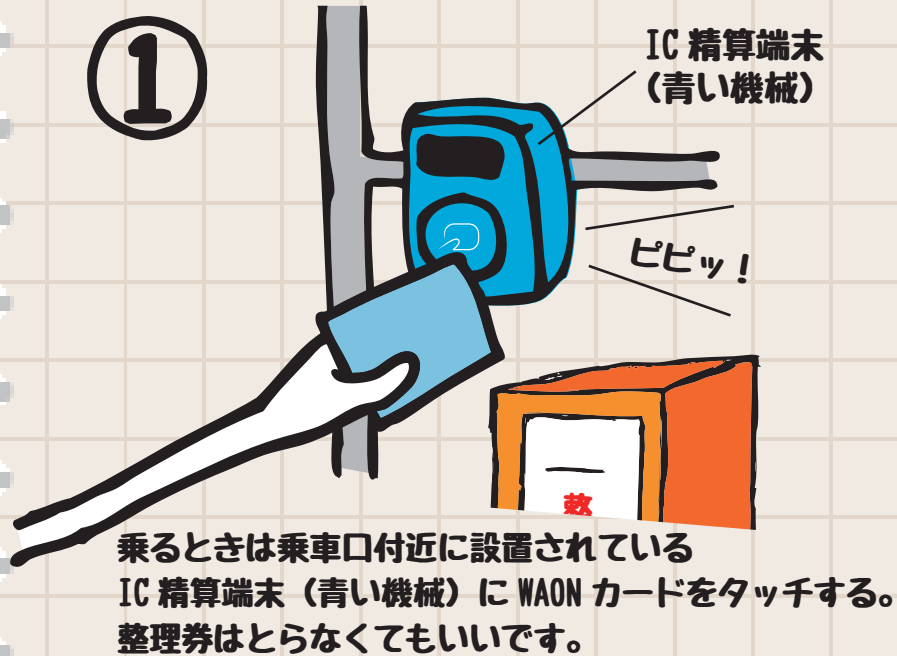

平成31年
2月4日から

くしろバス¹⁰⁰イオン線でも
バス料金のお支払いに
WAONが使えます!!

のりかたガイド

①

②

こんな時は降りるときに乗務員にお申し出ください

- ○乗るときにタッチし忘れた場合
- ○各種割引が適用になる場合 (証明書の提示が必要です)

※チャージ金額が運賃に満たない場合、全額現金でのお支払いとなります

車両整備等により IC 精算非対応車が運行する場合があります。ご理解の上ご利用をお願いいたします。

お問い合わせは くしろバス株式会社 ☎0154-36-8181