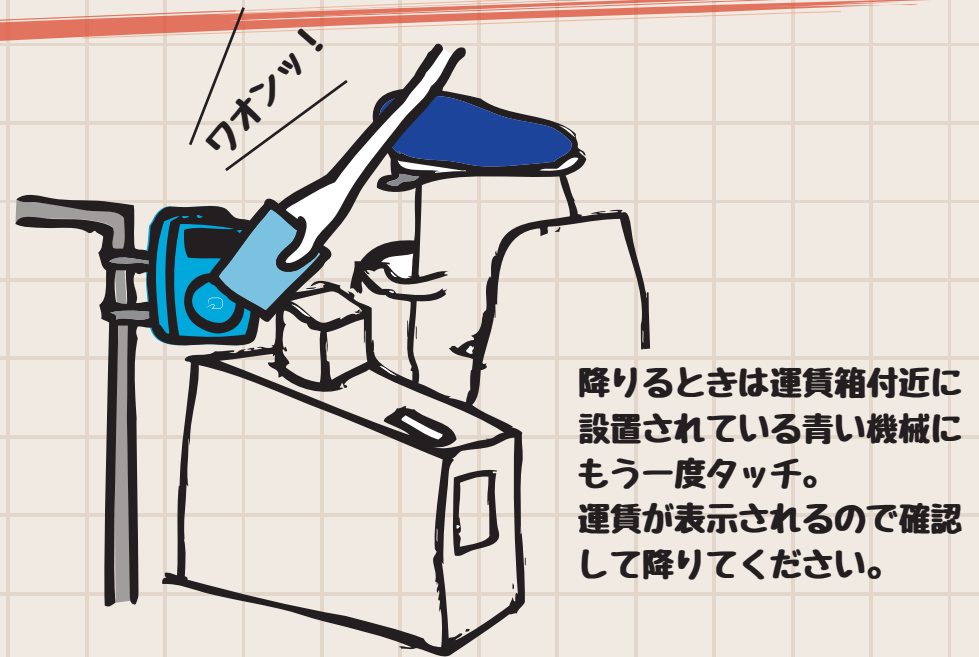

平成31年
2月4日から

くしろバス¹⁰⁰イオン線でも
バス料金のお支払いに
WAONが使えます!!

のりかたガイド

①

②

こんな時は降りるときに乗務員にお申し出ください

- ○乗るときにタッチし忘れた場合
- ○各種割引が適用になる場合 (証明書の提示が必要です)

※チャージ金額が運賃に満たない場合、全額現金でのお支払いとなります

車両整備等により IC 精算非対応車が運行する場合があります。ご理解の上ご利用をお願いいたします。

お問い合わせは くしろバス株式会社 ☎0154-36-8181