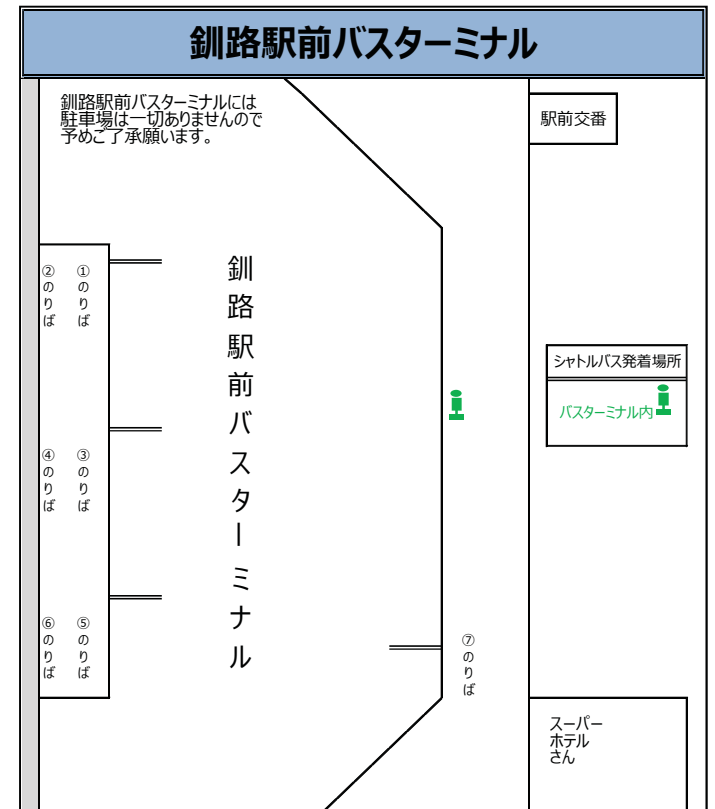

令和元年8月27日(火) 8月28日(水)

プロ野球パ・リーグ公式戦
北海道日本ハムV S 西武ライオンズ 13時試合開始

釧路市民球場行シャトルバス運行

釧路駅前発			イオンモール釧路昭和発		
釧路駅前発	イオン 釧路店通過	市民球場 到着予定	イオンモール 釧路昭和発	くしろバス 本社通過	市民球場 到着予定
10時30分	10時45分	11時00分	10時30分	10時45分	11時00分
11時00分	11時15分	11時30分	11時00分	11時15分	11時30分
11時30分	11時45分	12時00分	11時30分	11時45分	12時00分
12時00分	12時15分	12時30分	12時00分	12時15分	12時30分

市民 球場	⇔	イオンモール釧路昭和 釧路駅前	運賃 300円
	⇔	くしろバス本社 イオン釧路店	運賃 200円

- 小学生以下と障がい者は半額となります。
- 支払いは「現金」と「回数券」のみです。
- おでかけパスポート70の方は1乗車「現金100円」です。
- 市民球場行きは「前払い制」となり、市民球場から各方面行きは「後払い制」となります。
- 「各種定期券」はご利用になれません。各種定期券をお持ちの方は「豊美線」など一般の路線バスをご利用ください。

各方面行 市民球場発(試合終了後随時)

- 詳細については、現地係員にお尋ねください。
- 最終便は、試合終了15分後を予定しています。

各発着場所と駐車場のご案内