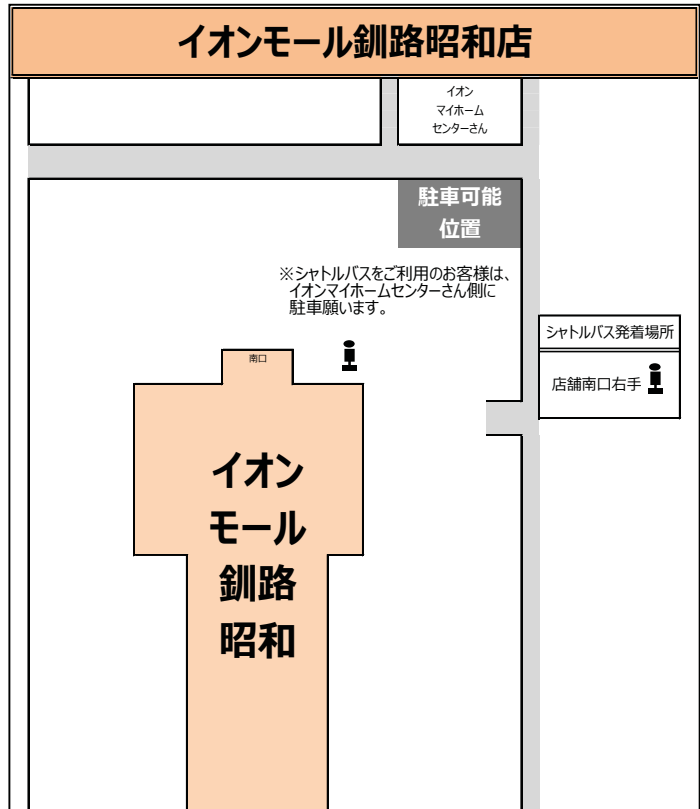

令和元年8月27日(火) 8月28日(水)

プロ野球パ・リーグ公式戦
北海道日本ハムV S 西武ライオンズ 13時試合開始

釧路市民球場行シャトルバス運行

釧路駅前発			イオンモール釧路昭和発		
釧路駅前発	イオン 釧路店通過	市民球場 到着予定	イオンモール 釧路昭和発	くしろバス 本社通過	市民球場 到着予定
10時30分	10時45分	11時00分	10時30分	10時45分	11時00分
11時00分	11時15分	11時30分	11時00分	11時15分	11時30分
11時30分	11時45分	12時00分	11時30分	11時45分	12時00分
12時00分	12時15分	12時30分	12時00分	12時15分	12時30分

市民 球場	⇔	イオンモール釧路昭和 釧路駅前	運賃 300円
	⇔	くしろバス本社 イオン釧路店	運賃 200円

- 小学生以下と障がい者は半額となります。
- 支払いは「現金」と「回数券」のみです。
- おでかけパスポート70の方は1乗車「現金100円」です。
- 市民球場行きは「前払い制」となり、市民球場から各方面行きは「後払い制」となります。
- 「各種定期券」はご利用になれません。各種定期券をお持ちの方は「豊美線」など一般の路線バスをご利用ください。

各方面行 市民球場発(試合終了後随時)

- 詳細については、現地係員にお尋ねください。
- 最終便は、試合終了15分後を予定しています。

各発着場所と駐車場のご案内