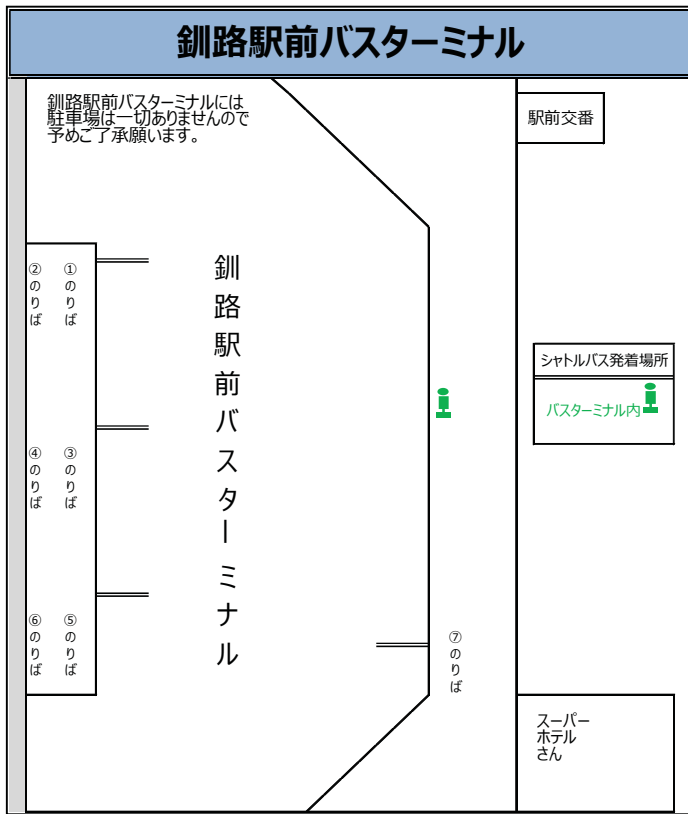

各方面行 市民球場発(試合終了後随時)

- ・詳細については、現地係員にお尋ねください。
- ・最終便は、試合終了**15分後**を予定しています。

お問合せ ☎0154-36-8181 くしろバス株式会社

各発着場所と駐車場のご案内

★釧路駅前バスターミナルには駐車場はございませんので、予めご了承下さい。パーク&ライドを利用できるのは「イオン釧路店」「イオンモール釧路昭和」「くしろバス本社」となります。各駐車可能位置へ駐車願います。