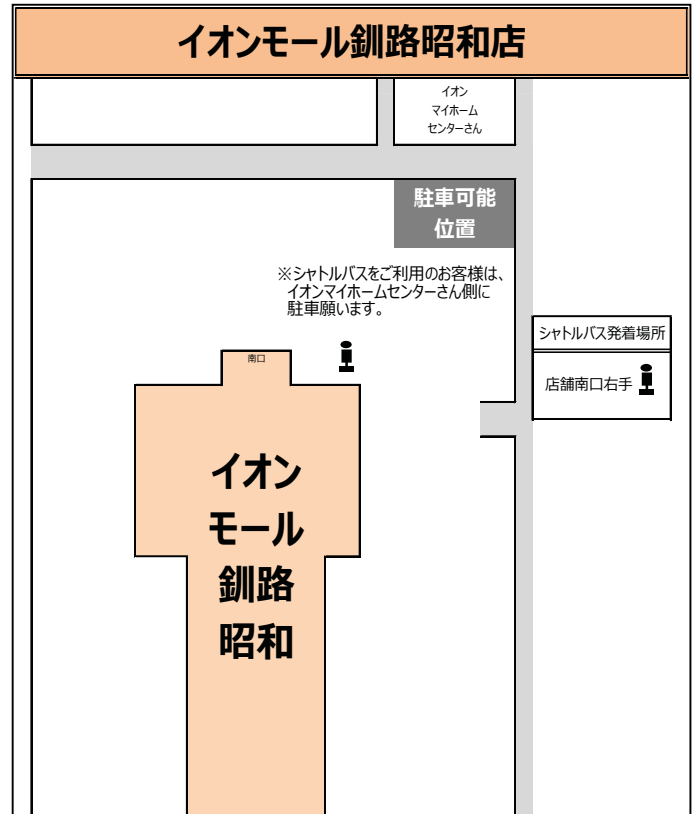

各方面行 市民球場発(試合終了後随時)

- ・詳細については、現地係員にお尋ねください。
- ・最終便は、試合終了**15分後**を予定しています。

お問合せ ☎0154-36-8181 くしろバス株式会社

各発着場所と駐車場のご案内

★釧路駅前バスターミナルには駐車場はございませんので、予めご了承下さい。パーク&ライドを利用できるのは「イオン釧路店」「イオンモール釧路昭和」「くしろバス本社」となります。各駐車可能位置へ駐車願います。