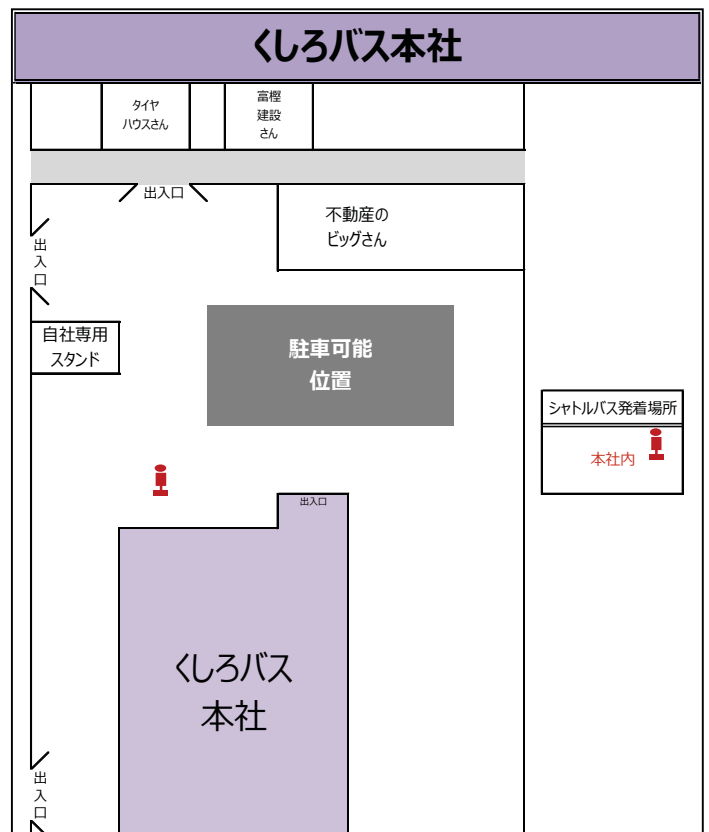

お問合せ ☎0154-36-8181 くしろバス株式会社