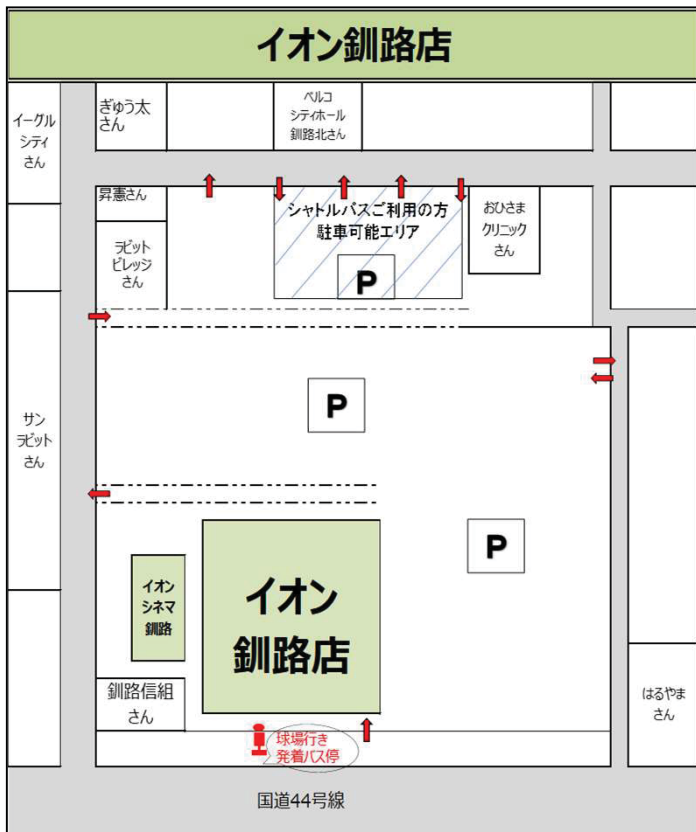

お問合せ ☎0154-36-8181 くしろバス株式会社