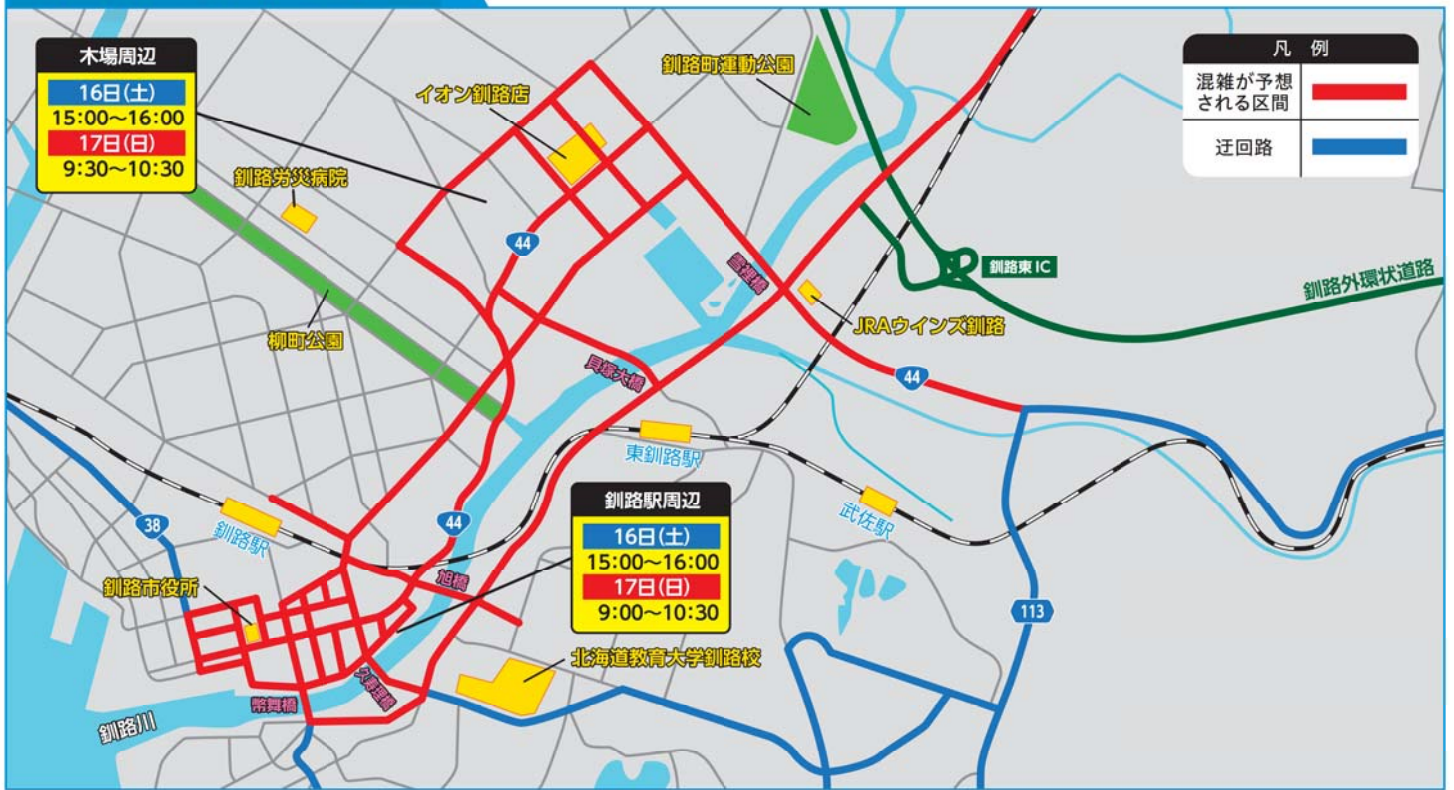

第42回全国豊かな海づくり大会 北海道大会関連行事に伴う

交通規制のお知らせ

※時間は目安です。規制日時及び規制場所等は変更になる場合があります。

| | |
|----------|--|
| 規制日時 | 令和5年 9月16日(土) 13:00~16:00 17日(日) 9:00~18:00 |
| 交通規制総合訓練 | 令和5年 9月 2日(土) 6:00~14:00 (下記地図全域) |

混雑緩和のため、皆様のご理解とご協力をお願いいたします。

- 交通事故防止を目的として一時的な交通規制を実施します。
- 交通規制の時間帯は混雑が予想されるほか、一部道路では通行出来ない区間があるため、不要不急の通行をお控えいただき、迂回にご協力願います。
- 規制が行われている路線及びその周辺での駐車はご遠慮願います。
- 規制箇所では、現場の警察官の指示に従ってください。

主な交通規制実施区間

道道65号(釧路空港線)、道道952号(山花鶴丘線)、釧路外環状道路、国道272号、国道240号、道道1128号(厚岸昆布森線)、道道14号(厚岸標茶線)、道道123号(別海厚岸線)など
 ※厚岸~釧路間は、国道44号・道道142号(根室浜中釧路線)をご利用ください。

裏面に釧路・厚岸内()部分の図面を記載しています。

釧路市・釧路町周辺

厚岸町周辺

交通規制看板について

交通規制区間周辺道路に右記の看板を設置しています。

規制内容や依頼事項を記載していますので、ご確認ください。

(右記看板は一例です)

規制予告

9月16日(土)から
9月17日(日)まで

第42回
全国豊かな海づくり大会
関連行事のため

直進した先
において

交通規制
が行われます
ご協力をお願いします

北海道警察

お問い合わせ先

北海道警察釧路方面本部警衛警備対策室
TEL.0154-25-0110

詳細については北海道警察ホームページからご確認いただけます。