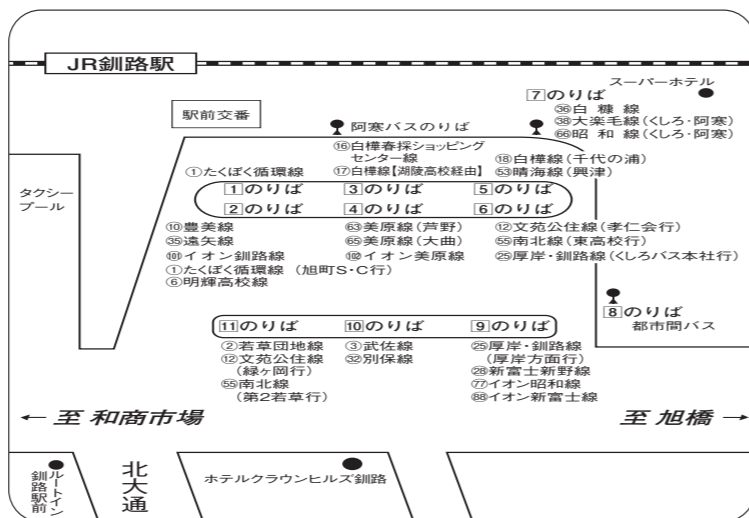

くしろバス時刻表 土・日・祝

令和5年10月1日改正

お問い合わせは、くしろバス本社 ☎36-8181

ホームページアドレス

http://www.kushirobus.jp/

8月13日~16日は盆期間のため日・祝日運行

好評発売中! 阿寒バス&くしろバス 区域内乗り放題定期券

マイパ