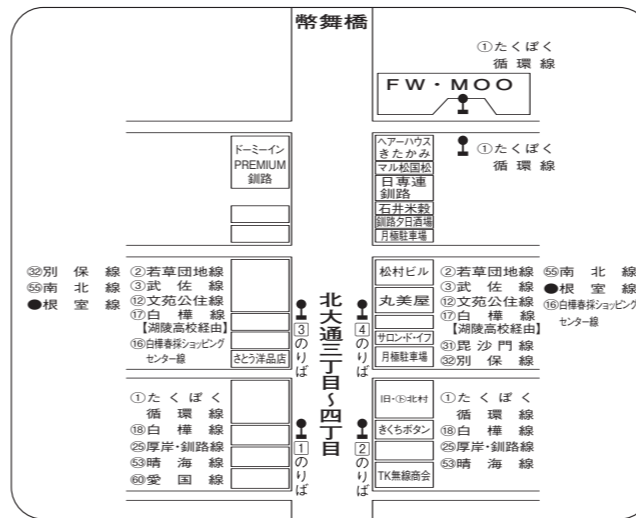

くしろバス時刻表 土・日・祝

令和5年10月1日改正

お問い合わせは、くしろバス本社 ☎36-8181

ホームページアドレス

http://www.kushirobus.jp/

8月13日~16日は盆期間のため日・祝日運行

好評発売中! 阿寒バス&くしろバス 区域内乗り放題定期券

マイパ

路線バスが1日乗り放題!! くしろバス・阿寒バス1日フリー乗車券 好評発売中!!

① たくぼく循環線 [外回り]

プラザよねまち	米町公園	和商市場	釧路駅前	旭町S-C	釧路駅前	浦見2丁目
-	-	-	-	-	8:40	8:45
8:52	8:53	8:59	9:05	9:10	9:20	9:25
9:32	9:33	9:39	9:45	9:50	10:00	10:05
10:12	10:13	10:19	10:25	10:30	10:40	10:45
10:52	10:53	10:59	11:05	11:10	11:20	11:25
11:32	11:33	11:39	11:45	11:50	12:00	12:05
12:12	12:13	12:19	12:25	12:30	12:40	12:45
12:52	12:53	12:59	13:05	13:10	13:20	13:25
13:32	13:33	13:39	13:45	13:50	14:00	14:05
14:12	14:13	14:19	14:25	14:30	14:40	14:45
14:52	14:53	14:59	15:05	15:10	15:20	15:25
15:32	15:33	15:39	15:45	15:50	16:00	16:05
16:12	16:13	16:19	16:25	16:30	16:40	16:45
16:52	16:53	16:59	17:05	17:10	17:20	17:25
17:32	17:33	17:39	17:45	17:50	18:00	-