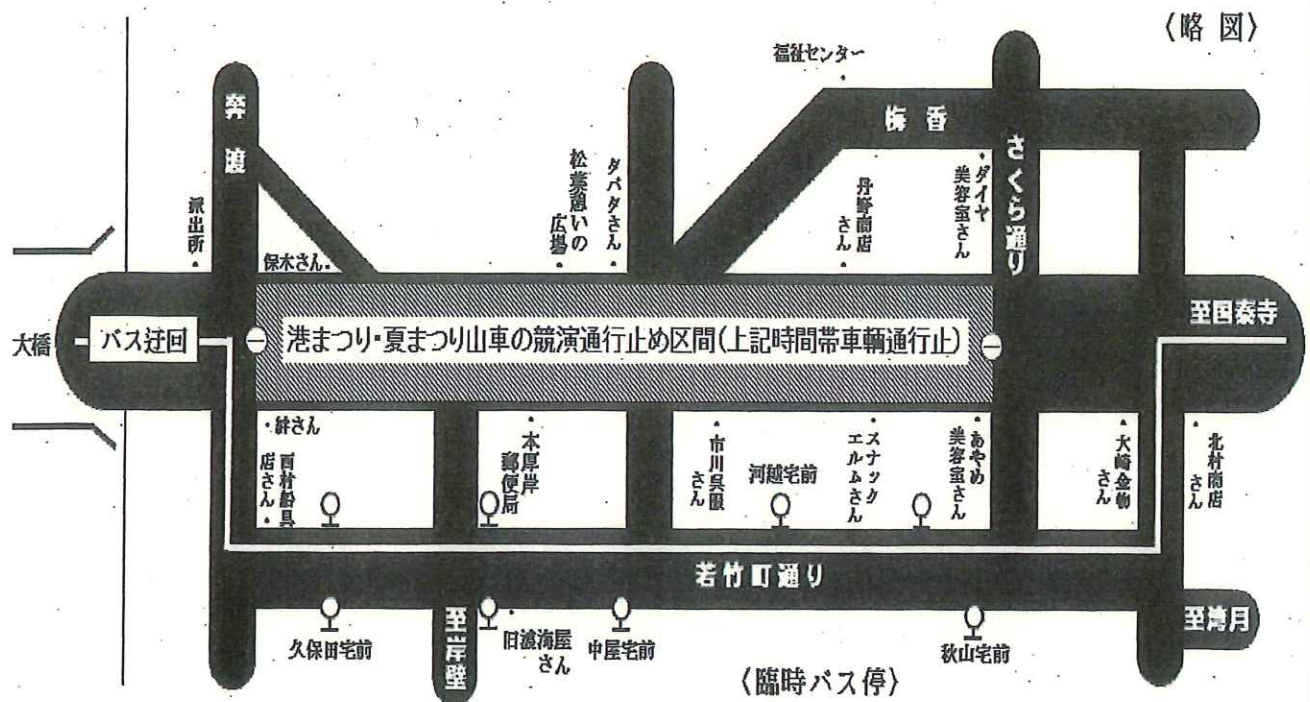

湖北地区 真栄3条通り

3日 午後2時40分～午後4時まで

4日 午後5時30分～午後9時まで

〈臨時バス停〉 ■下記日時については、バスは下図のバス停でご利用下さい。(♀印はバス停)

〈略図〉

厚岸港まつり協賛会
厚岸夏まつり実行委員会

お知らせ

臨時バス停留所の案内です！

令和8年7月3日開催の第70回厚岸港まつり厚岸音頭市中大パレード、5日開催の厚岸夏まつり山車の競演実施時において、次のとおり湖南地区でバス停を移動しますので、よろしくお願いします。

湖南地区 若竹町通り

3日 午後1時～午後2時20分まで

5日 午後5時30分～午後9時まで

厚岸港まつり協賛会
厚岸夏まつり実行委員会