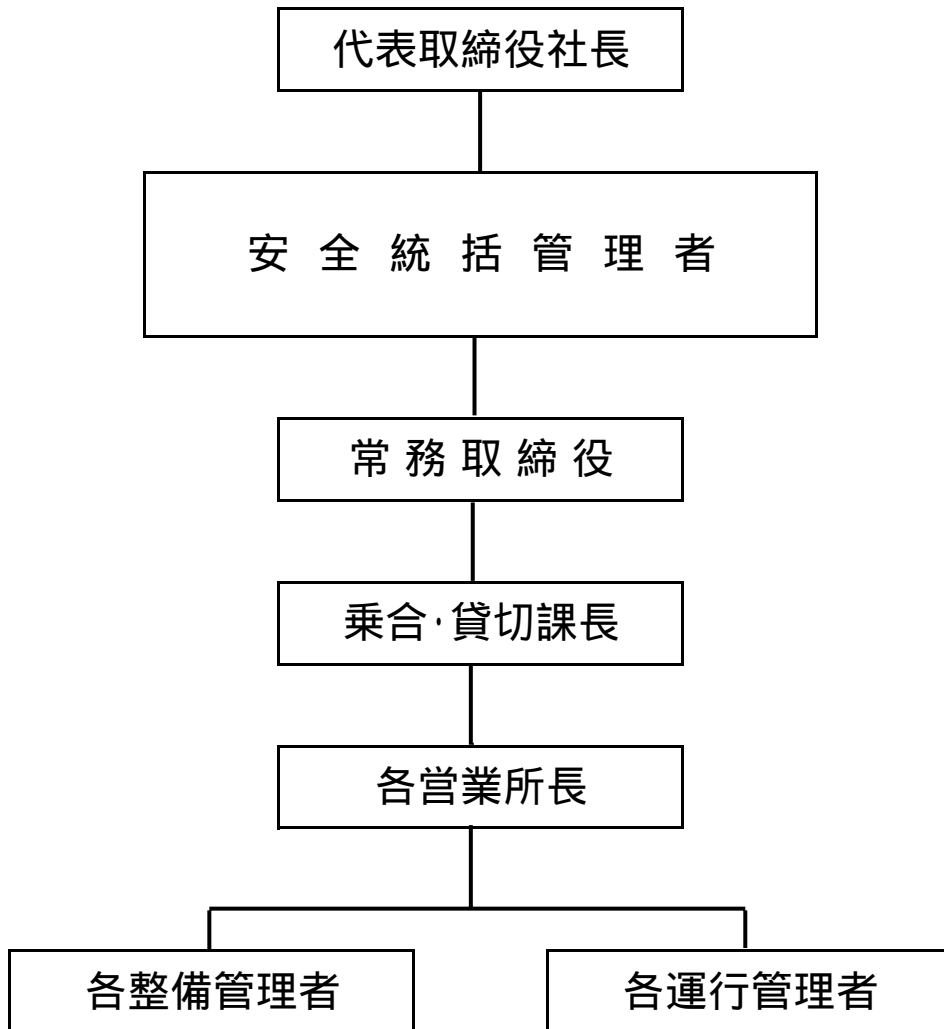

輸送の安全に関する組織図(連絡体制)

釧路警察署	0154 - 23 - 0110
-------	------------------

釧路運輸支局	0154 - 51 - 2514
--------	------------------

北海道バス協会	011 - 621 - 4161
---------	------------------