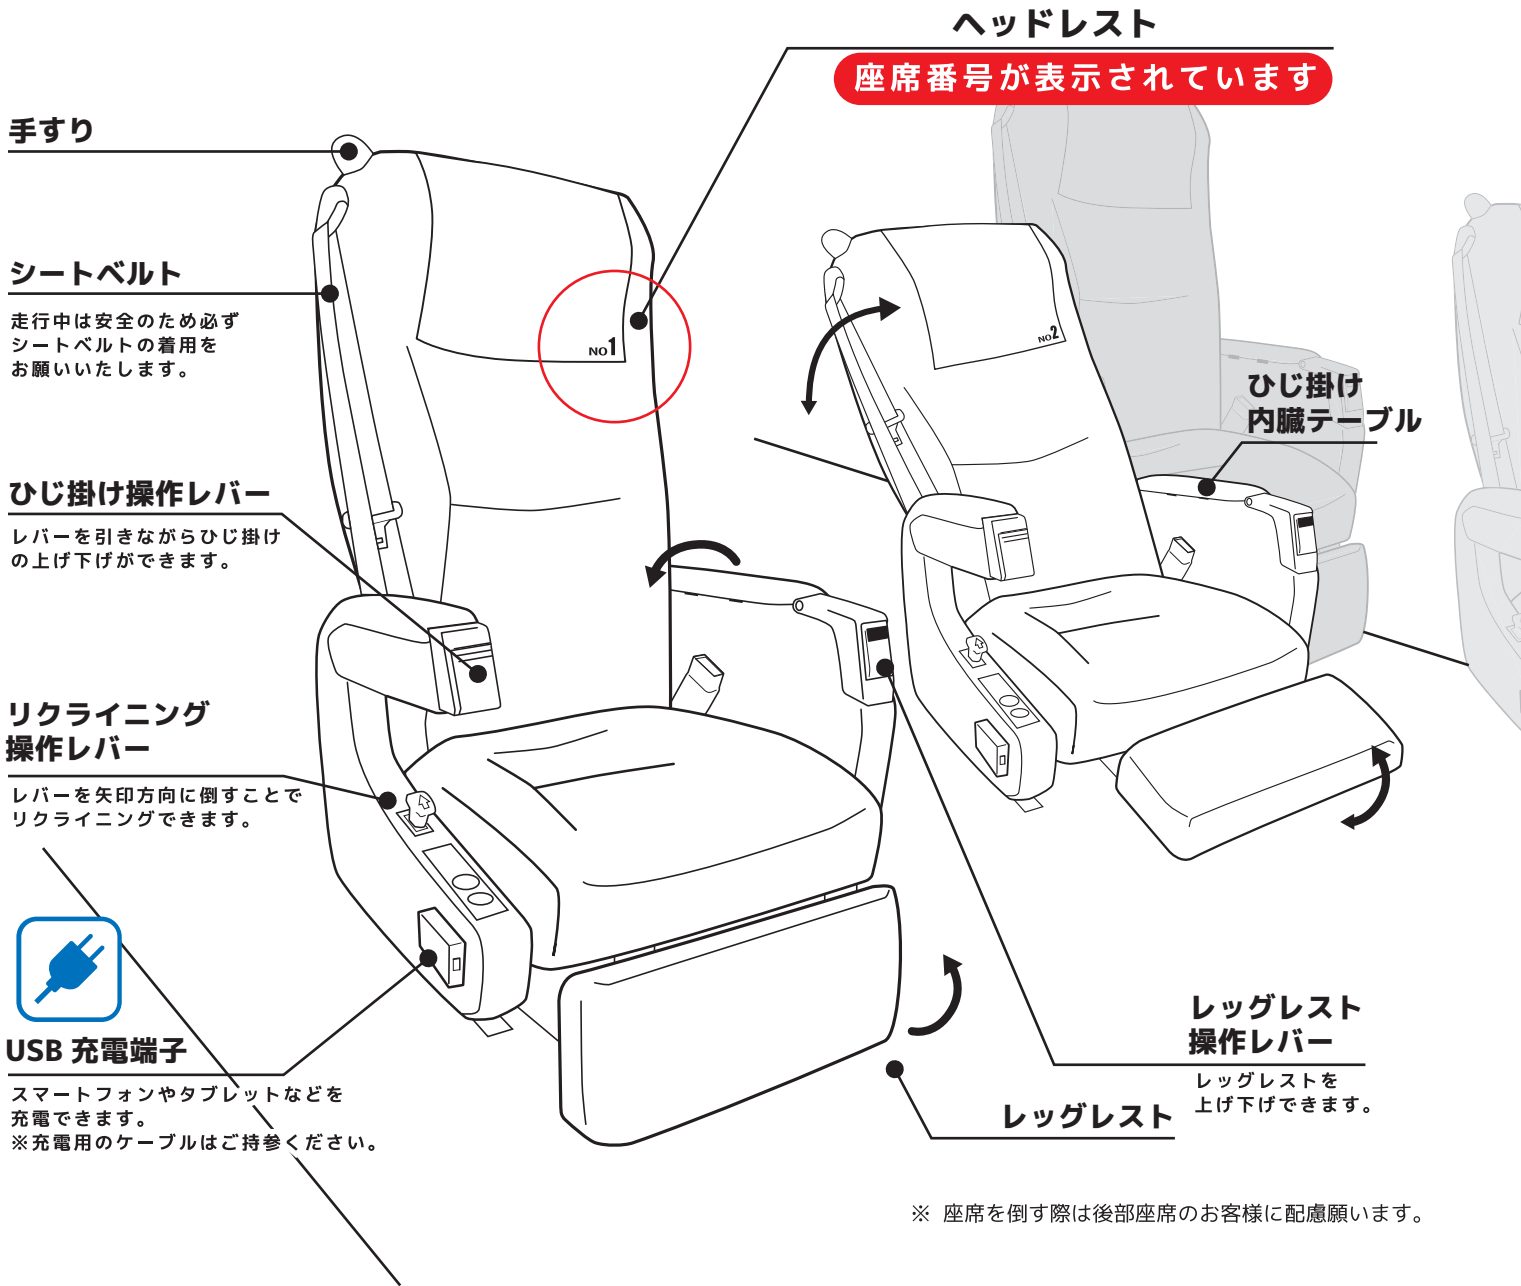

## 座席設備のご案内

## その他設備・サービス

トイレ

一人掛け  
3列シート※

プライベート  
カーテン

無料 Wi-Fi  
サービス

スリッパ  
フットレスト

おしぼり

車内は全席禁煙です。  
電子タバコ、加熱式  
タバコの使用も禁止です。

※ 最後部シートは4列席（一人掛けシート4席並び）になります。  
装備・仕様などは予告なく変更する場合がございます。