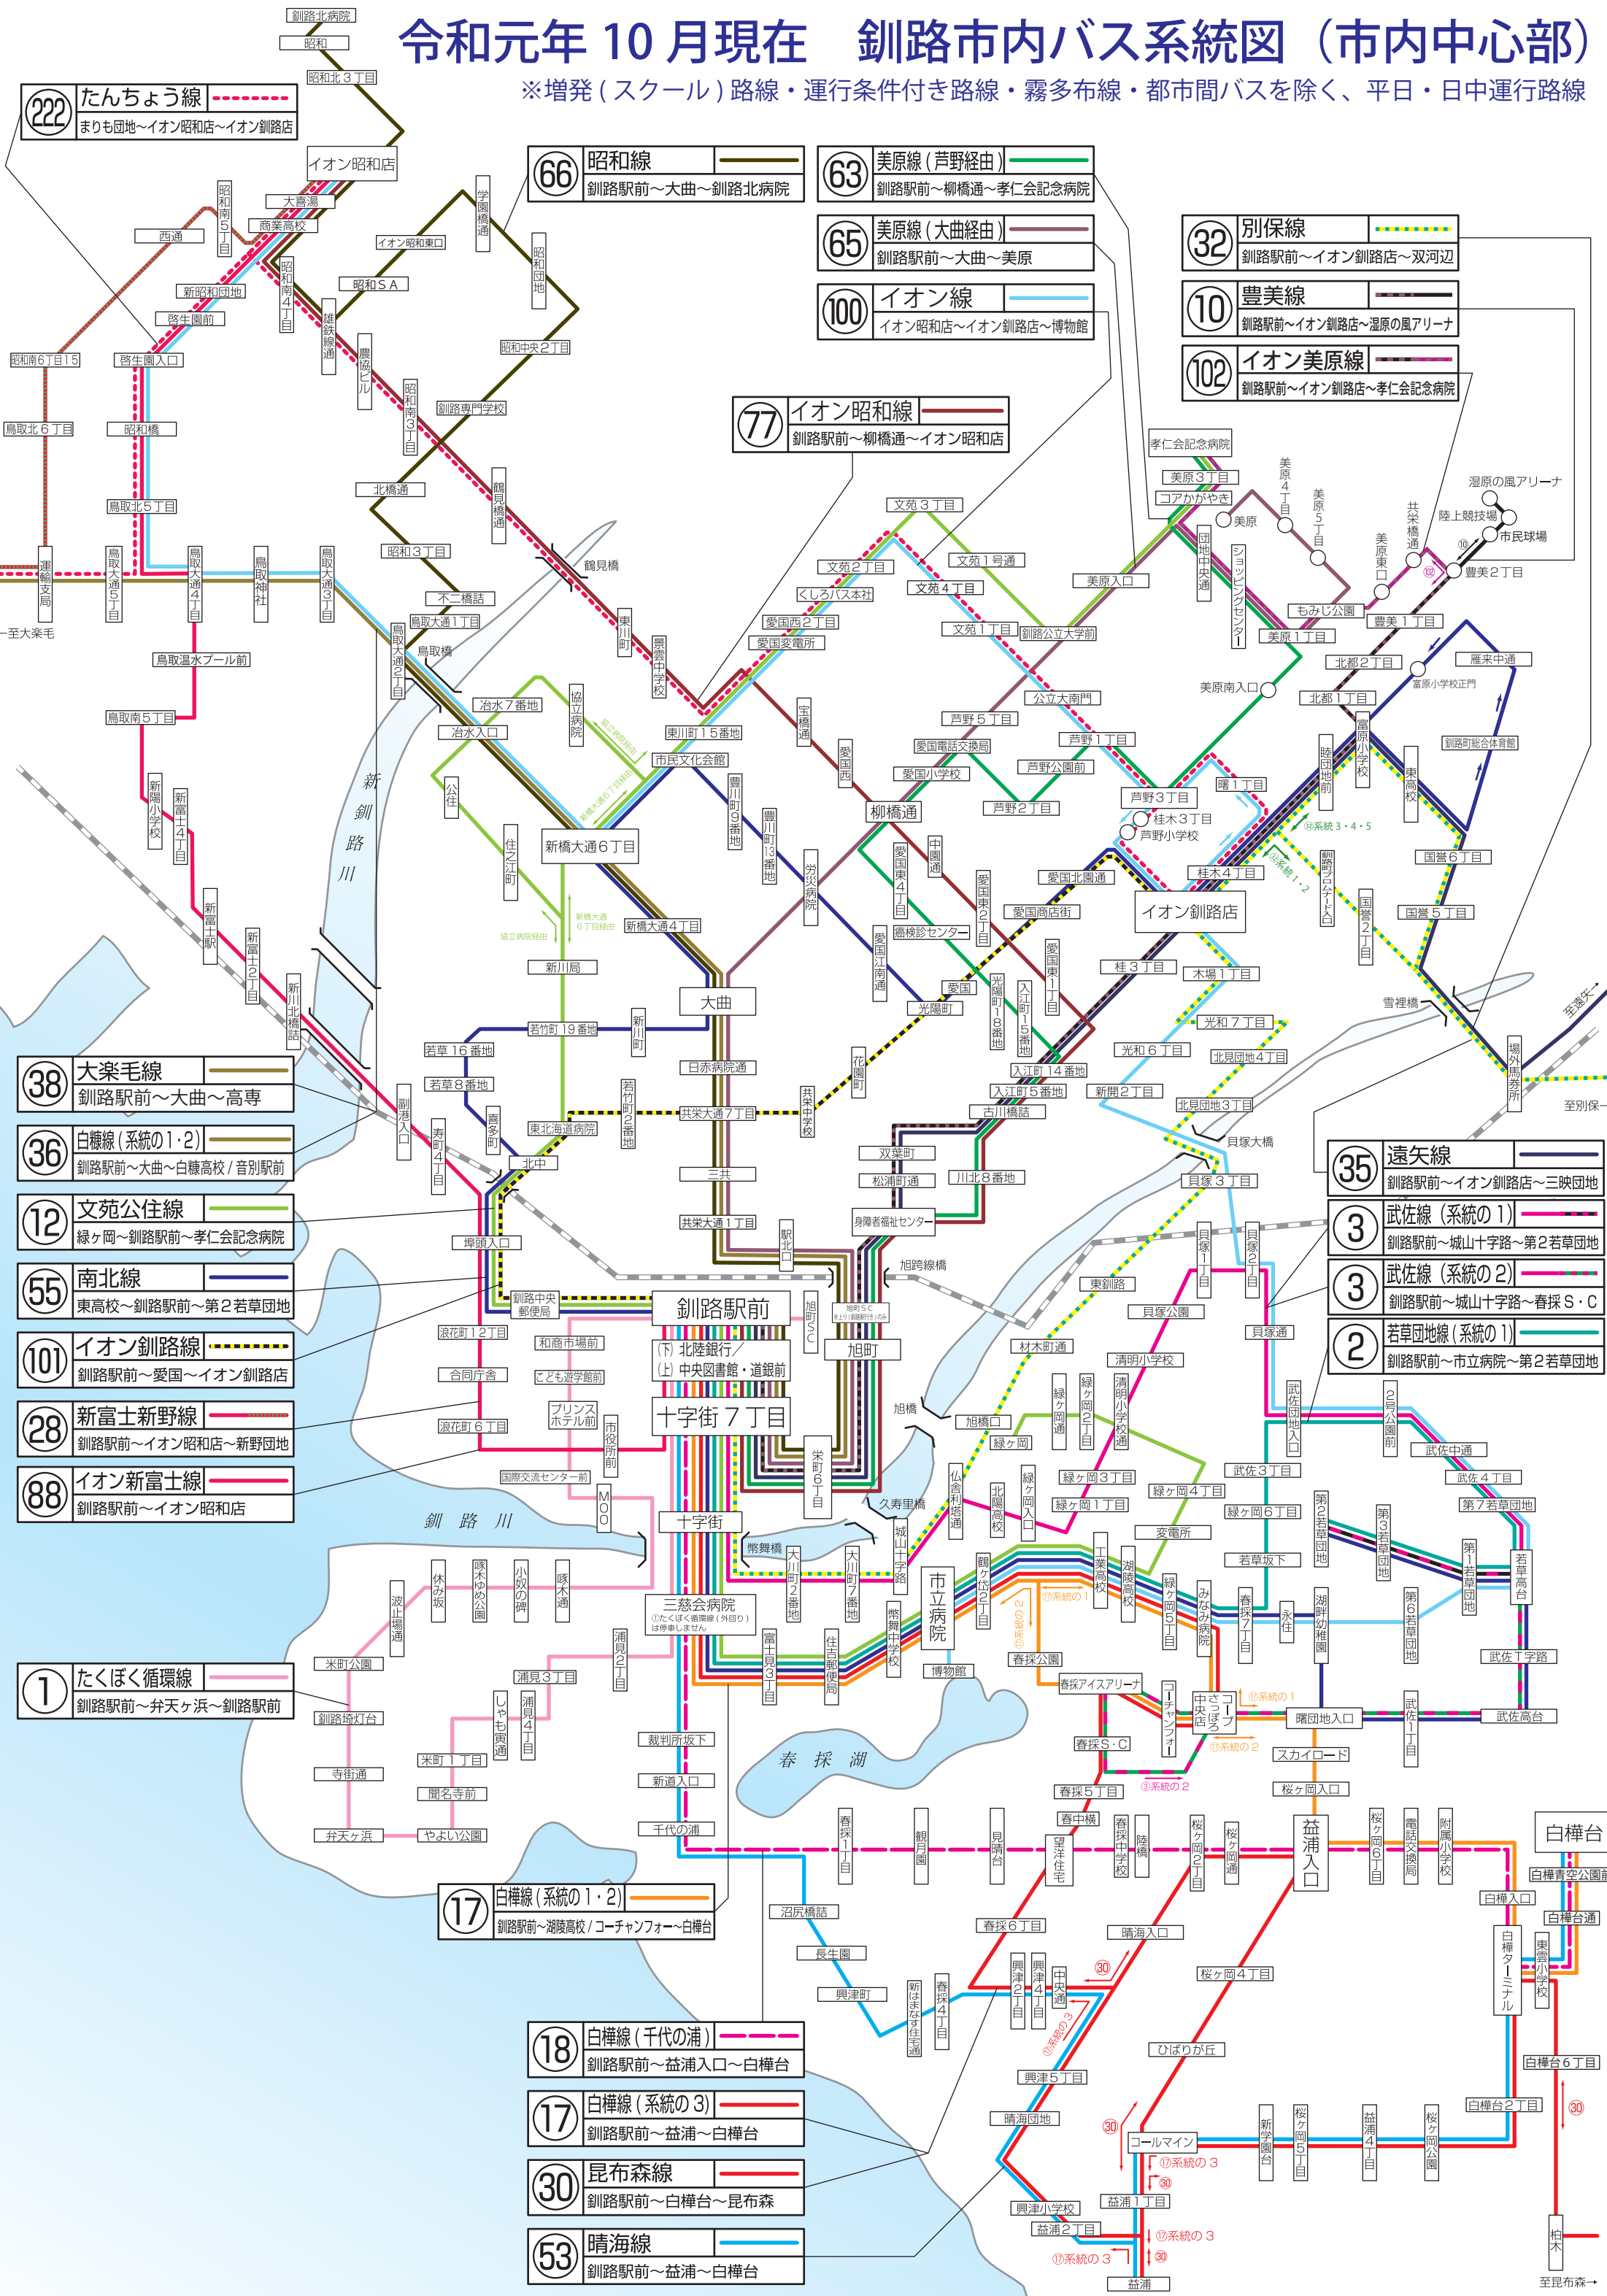

令和元年 10月現在 釧路市内バス系統図 (市内中心部)

※増発(スクール)路線・運行条件付き路線・霧多布線・都市間バスを除く、平日・日中運行路線

222 たんちょう線
まリモ団地～イオン昭和店～イオン釧路店

66 昭和線
釧路駅前～大曲～釧路北病院

63 美原線(芦野経由)
釧路駅前～柳橋通～孝仁会記念病院

65 美原線(大曲経由)
釧路駅前～大曲～美原

100 イオン線
イオン昭和店～イオン釧路店～博物館

32 別保線
釧路駅前～イオン釧路店～双河辺

10 豊美線
釧路駅前～イオン釧路店～湿原の風アリーナ

102 イオン美原線
釧路駅前～イオン釧路店～孝仁会記念病院

77 イオン昭和線
釧路駅前～柳橋通～イオン昭和店

38 大楽毛線
釧路駅前～大曲～高専

36 白樺線(系統の1・2)
釧路駅前～大曲～白樺高校/音別駅前

12 文苑公住線
緑ヶ岡～釧路駅前～孝仁会記念病院

55 南北線
東高校～釧路駅前～第2若草団地

101 イオン釧路線
釧路駅前～愛国～イオン釧路店

28 新富士新野線
釧路駅前～イオン昭和店～新野団地

88 イオン新富士線
釧路駅前～イオン昭和店

1 たくぼく循環線
釧路駅前～弁天ヶ浜～釧路駅前

17 白樺線(系統の1・2)
釧路駅前～湖陵高校/コナンフォー～白樺台

18 白樺線(千代の浦)
釧路駅前～益浦入口～白樺台

17 白樺線(系統の3)
釧路駅前～益浦～白樺台

30 昆布森線
釧路駅前～白樺台～昆布森

53 晴海線
釧路駅前～益浦～白樺台

35 遠矢線
釧路駅前～イオン釧路店～三映団地

3 武佐線(系統の1)
釧路駅前～城山十字路～第2若草団地

3 武佐線(系統の2)
釧路駅前～城山十字路～春採S・C

2 若草団地線(系統の1)
釧路駅前～市立病院～第2若草団地

至昆布森→