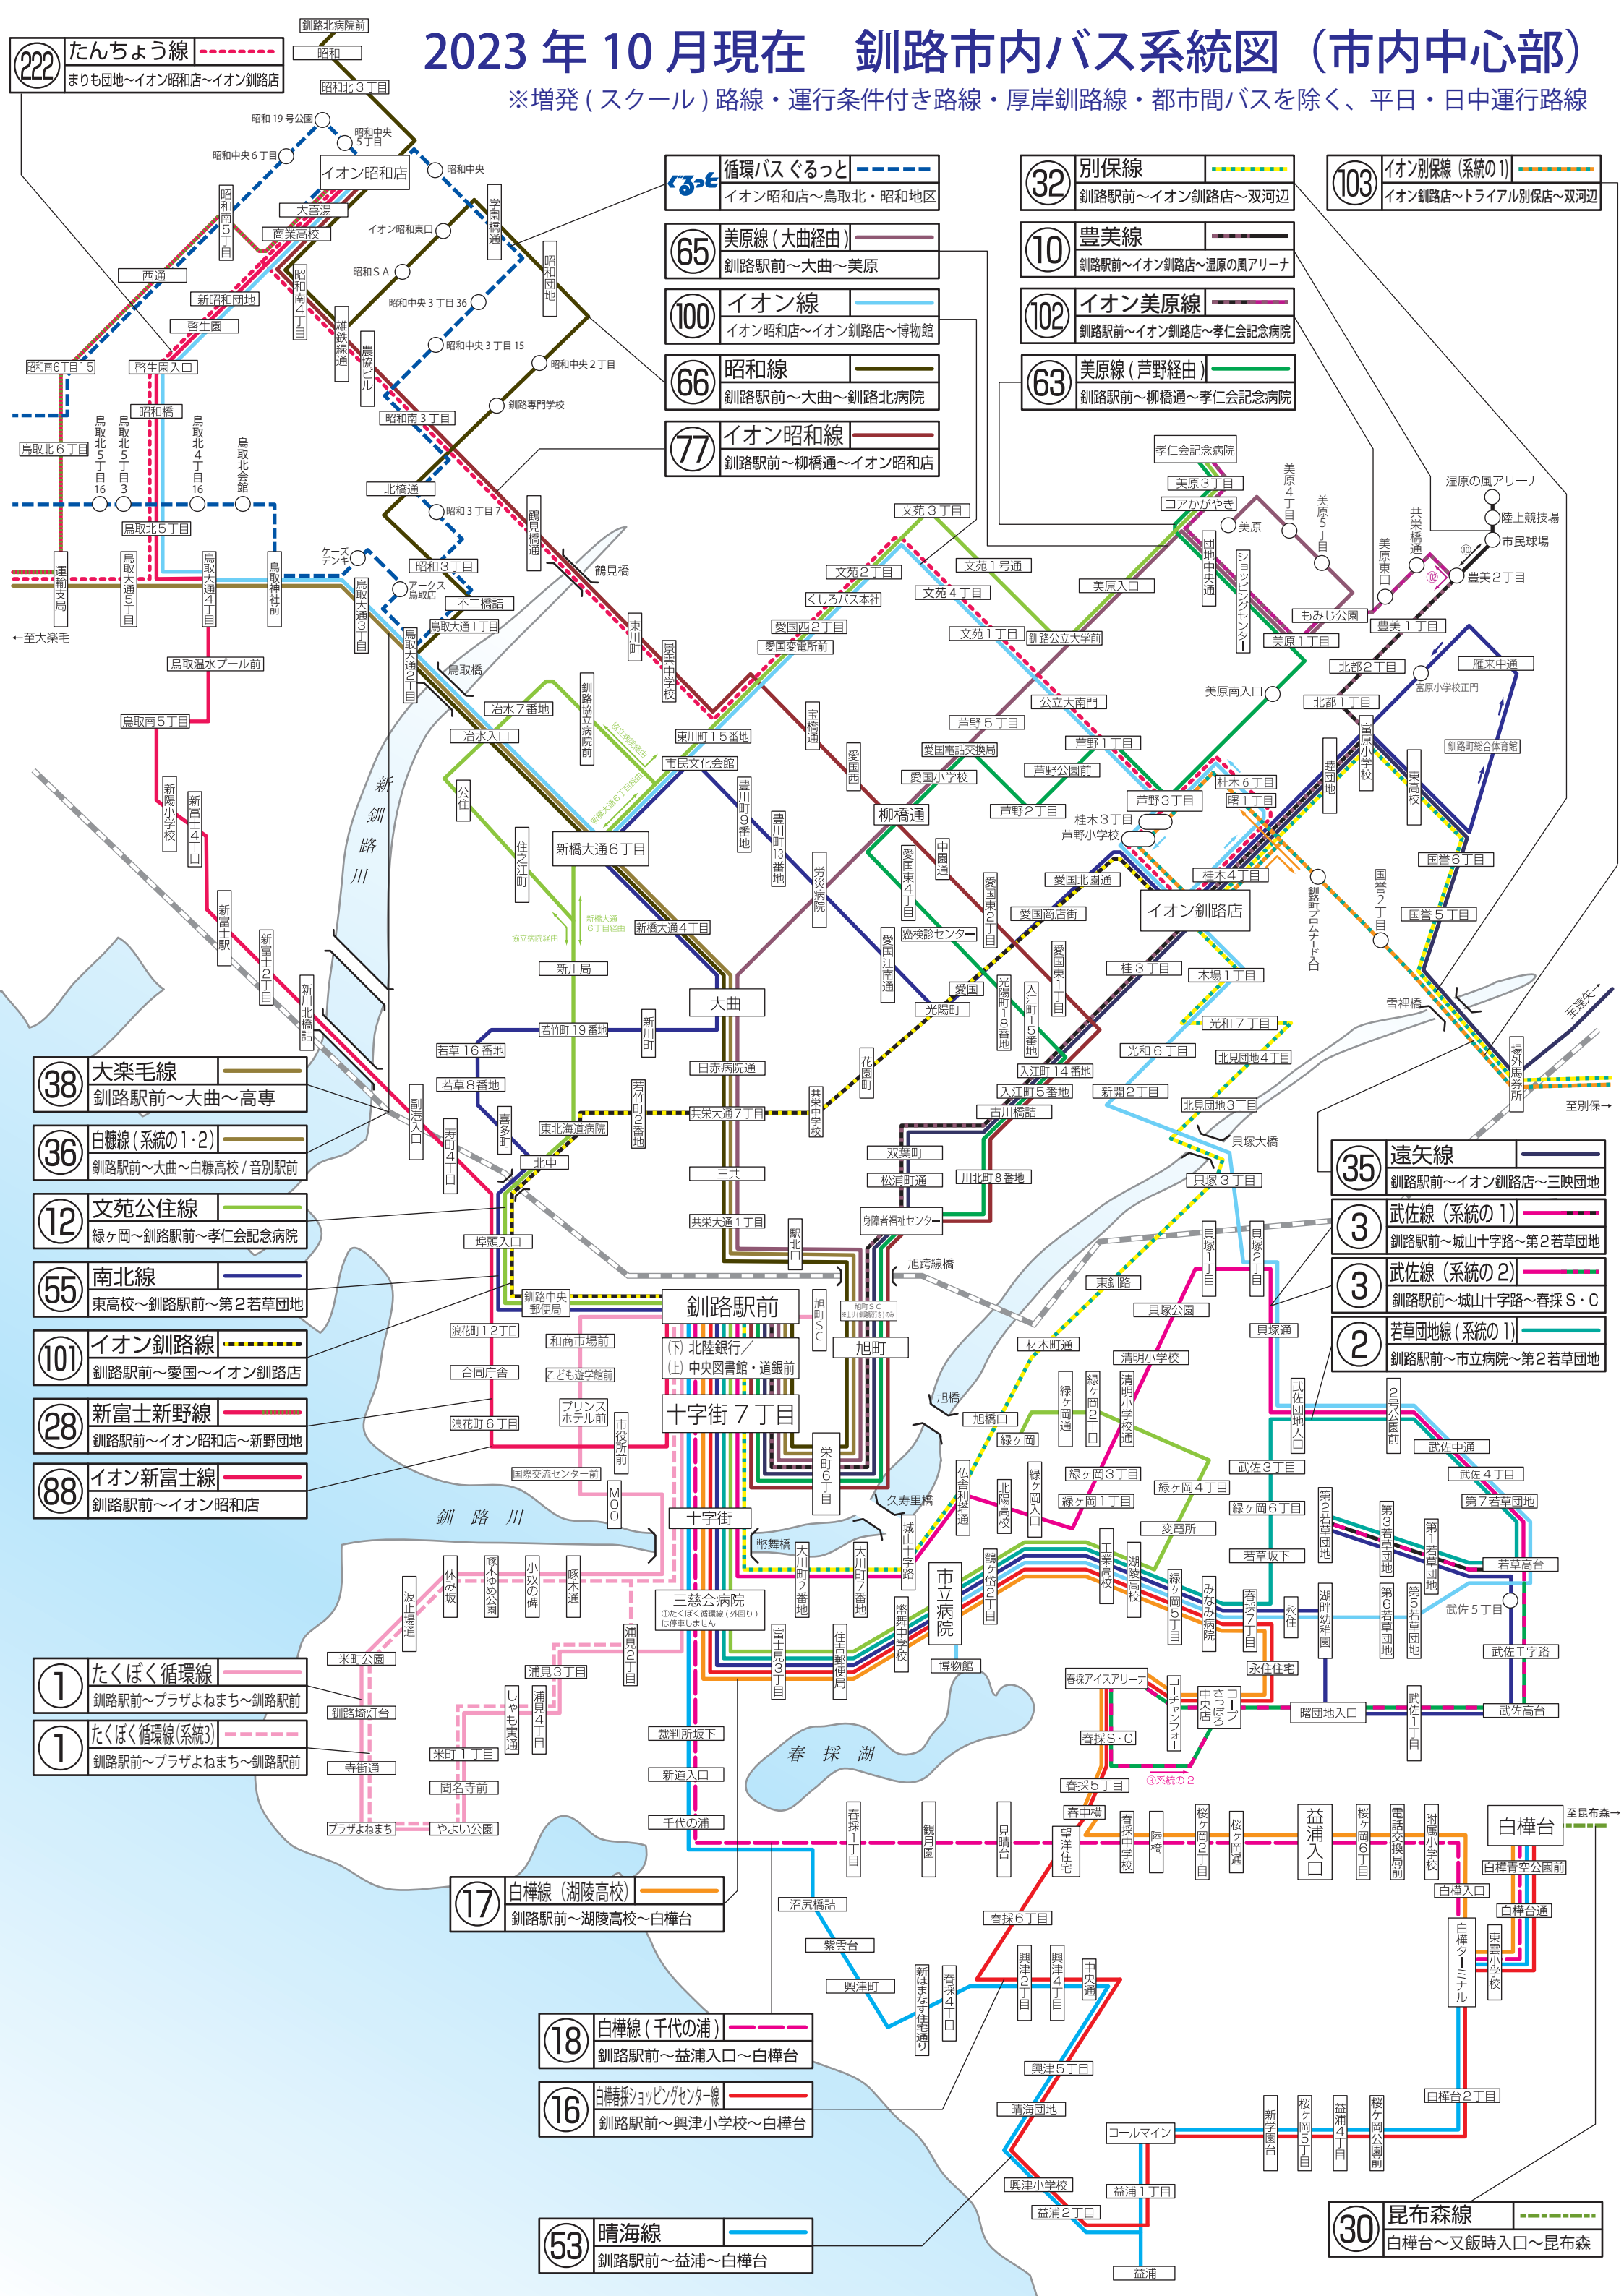

2023年10月現在 釧路市内バス系統図 (市内中心部)

※増発(スクール)路線・運行条件付き路線・厚岸釧路線・都市間バスを除く、平日・日中運行路線

222 たんちょう線
まりも団地～イオン昭和店～イオン釧路店

循環バスぐるっと
イオン昭和店～鳥取北・昭和地区

65 美原線 (大曲経由)
釧路駅前～大曲～美原

100 イオン線
イオン昭和店～イオン釧路店～博物館

66 昭和線
釧路駅前～大曲～釧路北病院

77 イオン昭和線
釧路駅前～柳橋通～イオン昭和店

32 別保線
釧路駅前～イオン釧路店～双河辺

10 豊美線
釧路駅前～イオン釧路店～湿原の風アリーナ

102 イオン美原線
釧路駅前～イオン釧路店～孝仁会記念病院

63 美原線 (芦野経由)
釧路駅前～柳橋通～孝仁会記念病院

103 イオン別保線 (系統の1)
イオン釧路店～トライアル別保店～双河辺

38 大楽毛線
釧路駅前～大曲～高専

36 白樺線 (系統の1・2)
釧路駅前～大曲～白樺高校 / 音別駅前

12 文苑公住線
緑ヶ岡～釧路駅前～孝仁会記念病院

55 南北線
東高校～釧路駅前～第2若草団地

101 イオン釧路線
釧路駅前～愛国～イオン釧路店

28 新富士新野線
釧路駅前～イオン昭和店～新野団地

88 イオン新富士線
釧路駅前～イオン昭和店

35 遠矢線
釧路駅前～イオン釧路店～三映団地

3 武佐線 (系統の1)
釧路駅前～城山十字路～第2若草団地

3 武佐線 (系統の2)
釧路駅前～城山十字路～春採S・C

2 若草団地線 (系統の1)
釧路駅前～市立病院～第2若草団地

1 たくぼく循環線
釧路駅前～プラザよねまち～釧路駅前

1 たくぼく循環線 (系統3)
釧路駅前～プラザよねまち～釧路駅前

17 白樺線 (湖陵高校)
釧路駅前～湖陵高校～白樺台

18 白樺線 (千代の浦)
釧路駅前～益浦入口～白樺台

16 白樺線 (ショッピングセンター)
釧路駅前～興津小学校～白樺台

53 晴海線
釧路駅前～益浦～白樺台

30 昆布森線
白樺台～又飯時入口～昆布森