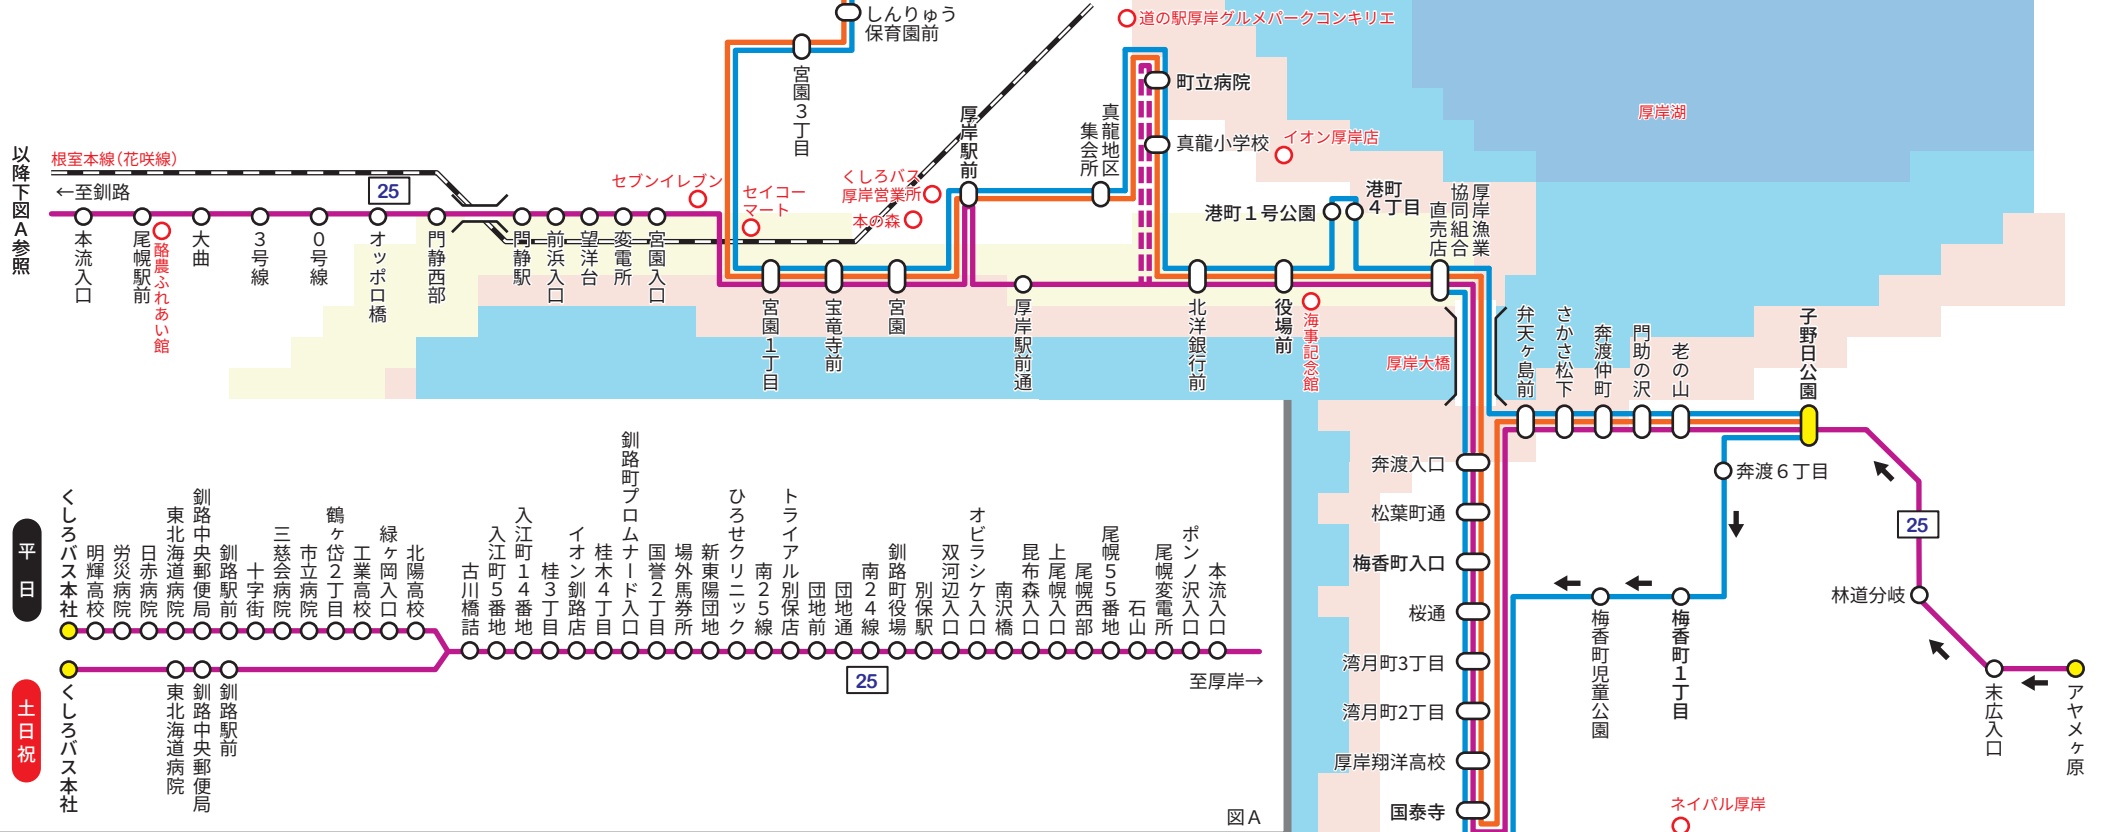

厚岸方面

25 厚岸・釧路線
くしろバス本社-厚岸駅前-子野日公園

※平日一部の便のみ町立病院経由
※平日くしろバス本社行きのみアヤマケ原始発

国泰寺線
光栄-厚岸駅前-子野日公園

厚岸町内買物循環バス
光栄-厚岸駅前-国泰寺-光栄

別保方面

32 別保線
釧路駅前-イオン釧路店-双河辺

103 イオン別保線
イオン釧路店-場外馬券所-双河辺

以降下図A参照

大楽毛方面

36 白糠線
釧路駅前-大楽毛駅-白糠高校

※(平日)白糠高校6:55発のみ釧路湖陵高校終点
※(平日)釧路駅前7:55発のみ鶴野支援学校経由

222 たんちょう線
イオン釧路店-イオン昭和店-まりも団地

※(平日)まりも団地15:55発のみ鶴野支援学校経由

37 白音線
白糠駅-音別駅

38 大楽毛線
釧路駅前-大楽毛駅-高専

28 新富士新野線
釧路駅-イオン昭和店-新野

循環バスぐるっと
イオン昭和店-鳥取ドーム-イオン昭和店

遠矢方面

35 遠矢線
釧路駅前-イオン釧路店-三映団地

※遠矢地区の経路は往復で異なりますのでご注意ください

昆布森方面

30 昆布森線
白樺台-又飯時入口-昆布森

くしろバス路線図②

市街周縁部と厚岸方面 平日・日中運行路線
※増発(スクール)路線・運行条件付き路線
・都市間バスを除く 2024.10

- 黒字の名称・・・始終点になっている停留所
- 黒字の名称・・・停留所
- 赤字の名称・・・主な施設、目標となる建物など