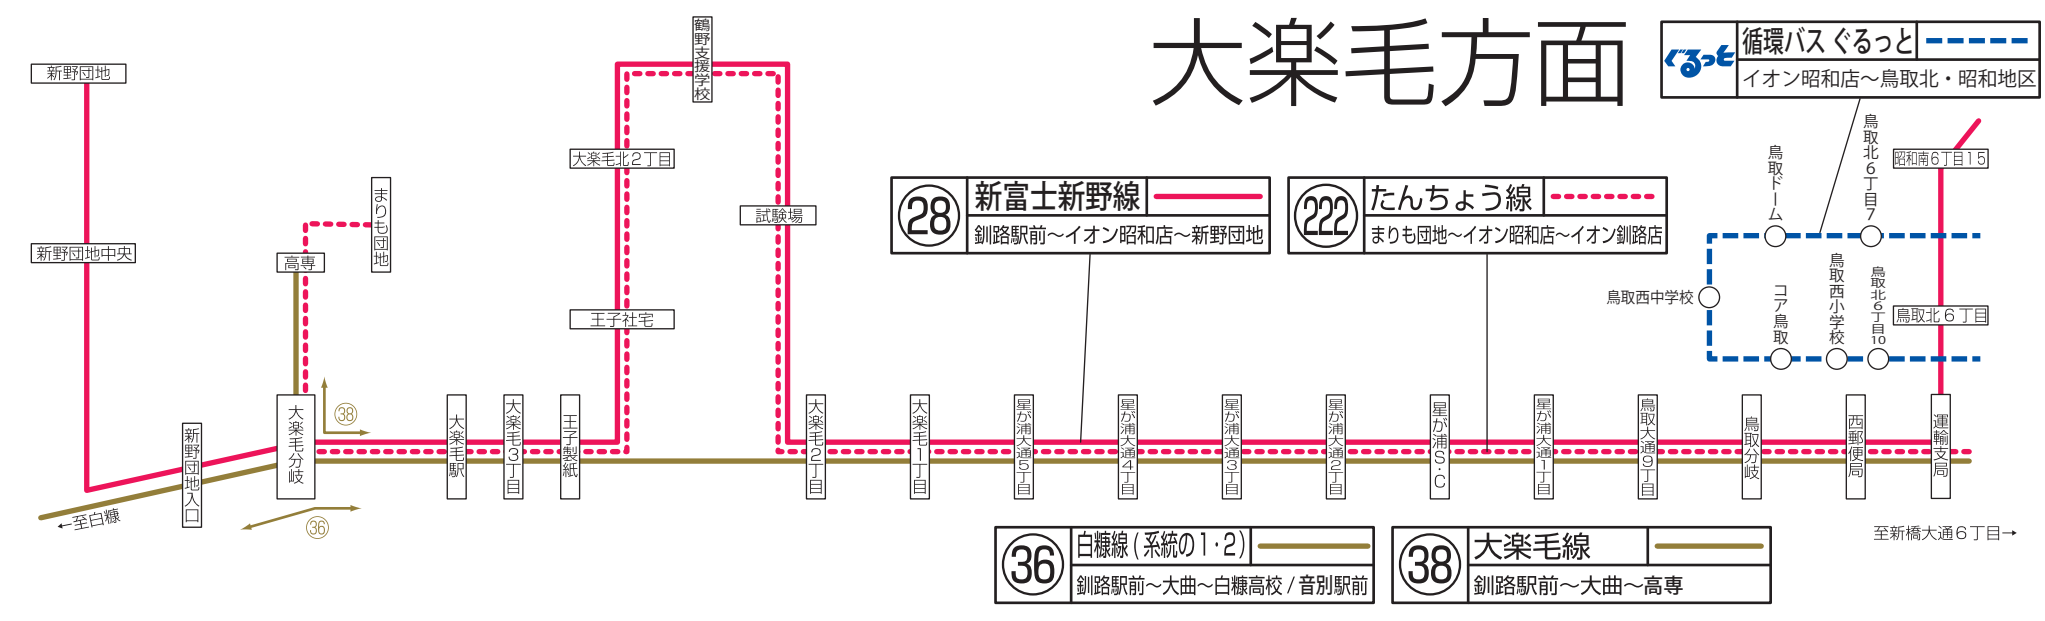

# 2023年10月現在 釧路市内バス系統図 (市街周縁部)

※増発(スクール)路線・運行条件付き路線を除く、平日・日中運行路線

## 遠矢・別保方面

## 昆布森方面