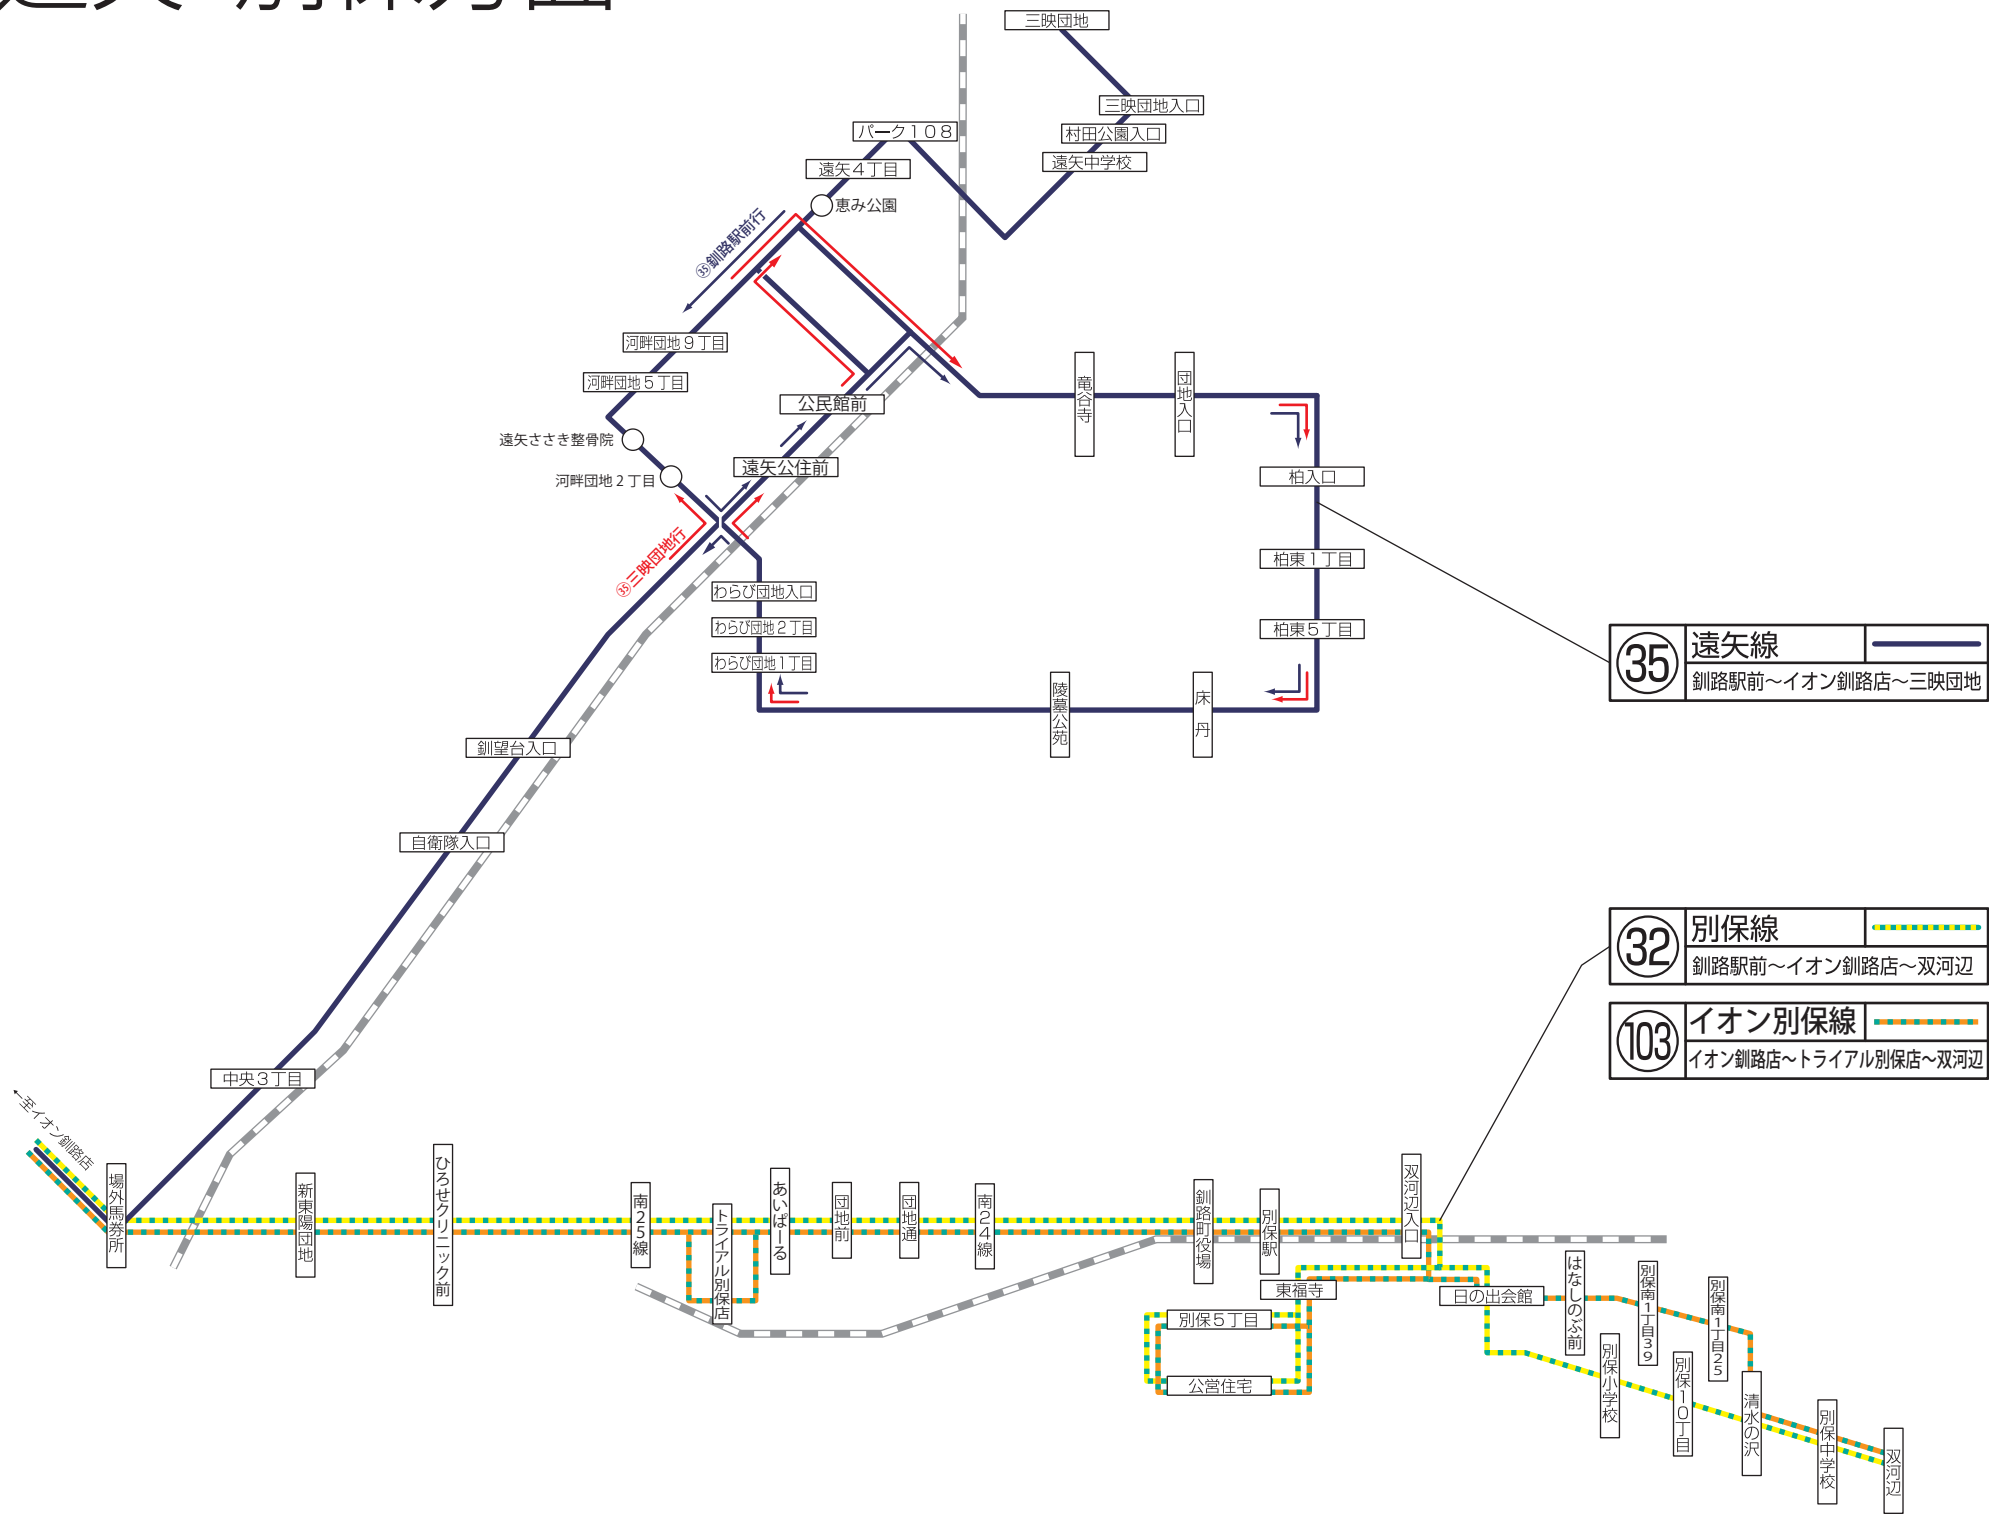

# 2023年10月現在 釧路市内バス系統図 (市街周縁部)

※増発(スクール)路線・運行条件付き路線を除く、平日・日中運行路線

## 遠矢・別保方面

## 昆布森方面