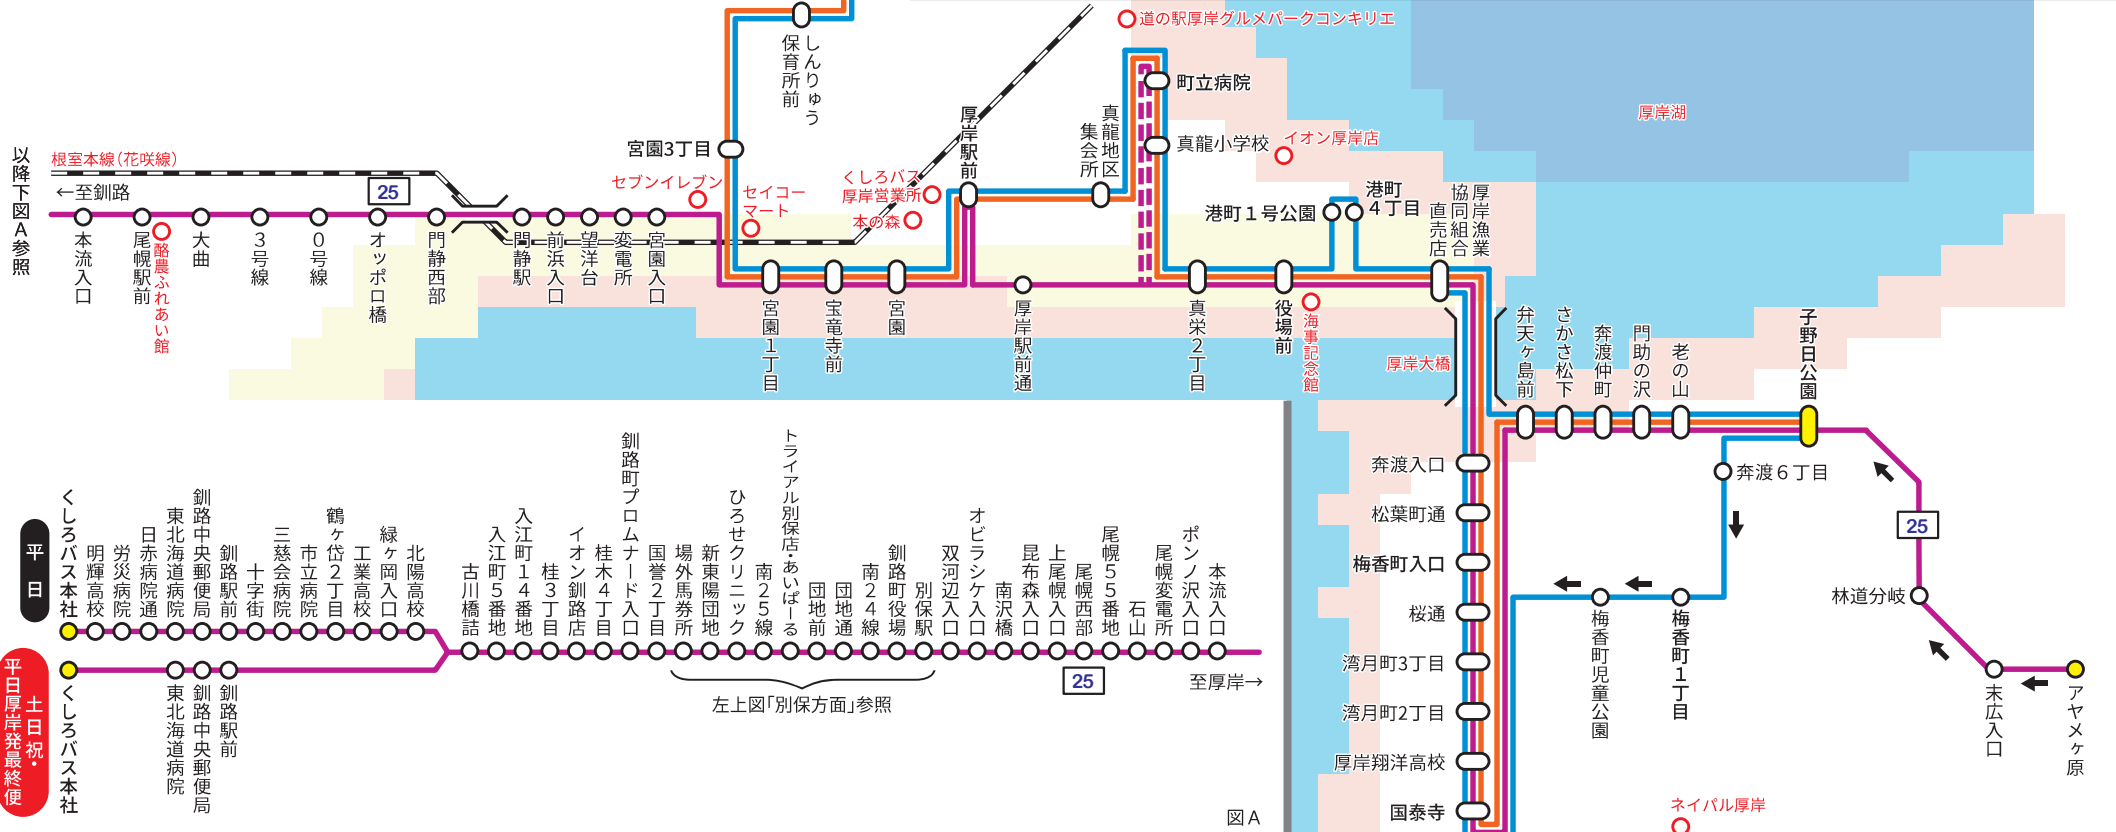

# 厚岸方面

**25 厚岸・釧路線**  
くしろバス本社—厚岸駅前—子野日公園

※平日一部の便のみ町立病院経由  
※平日くしろバス本社行きのみアヤマケ原始発

**国泰寺線**  
光栄—厚岸駅前—子野日公園

**厚岸町内買物循環バス**  
光栄—厚岸駅前—国泰寺—光栄

# 別保方面

**25 厚岸・釧路線**  
くしろバス本社—厚岸駅前—子野日公園

**32 別保線**  
釧路駅前—イオン釧路店—双河辺

**103 イオン別保線**  
イオン釧路店—場外馬券所—双河辺

# 大楽毛方面

**36 白糠線**  
釧路駅前—大楽毛駅前—白糠高校

※(平日)白糠高校6:55発のみ湖陵高校終点(学休日除く)  
※(平日)釧路駅前7:55発のみ鶴野支援学校経由(学休日除く)

**222 たんちょう線**  
イオン釧路店—イオン昭和店—まりも団地

※(平日)まりも団地15:55発のみ鶴野支援学校経由

**循環バスぐるっと**  
イオン昭和店—鳥取ドーム—イオン昭和店

# 昆布森方面

**30 昆布森線**  
白樺台—又飯時入口—昆布森