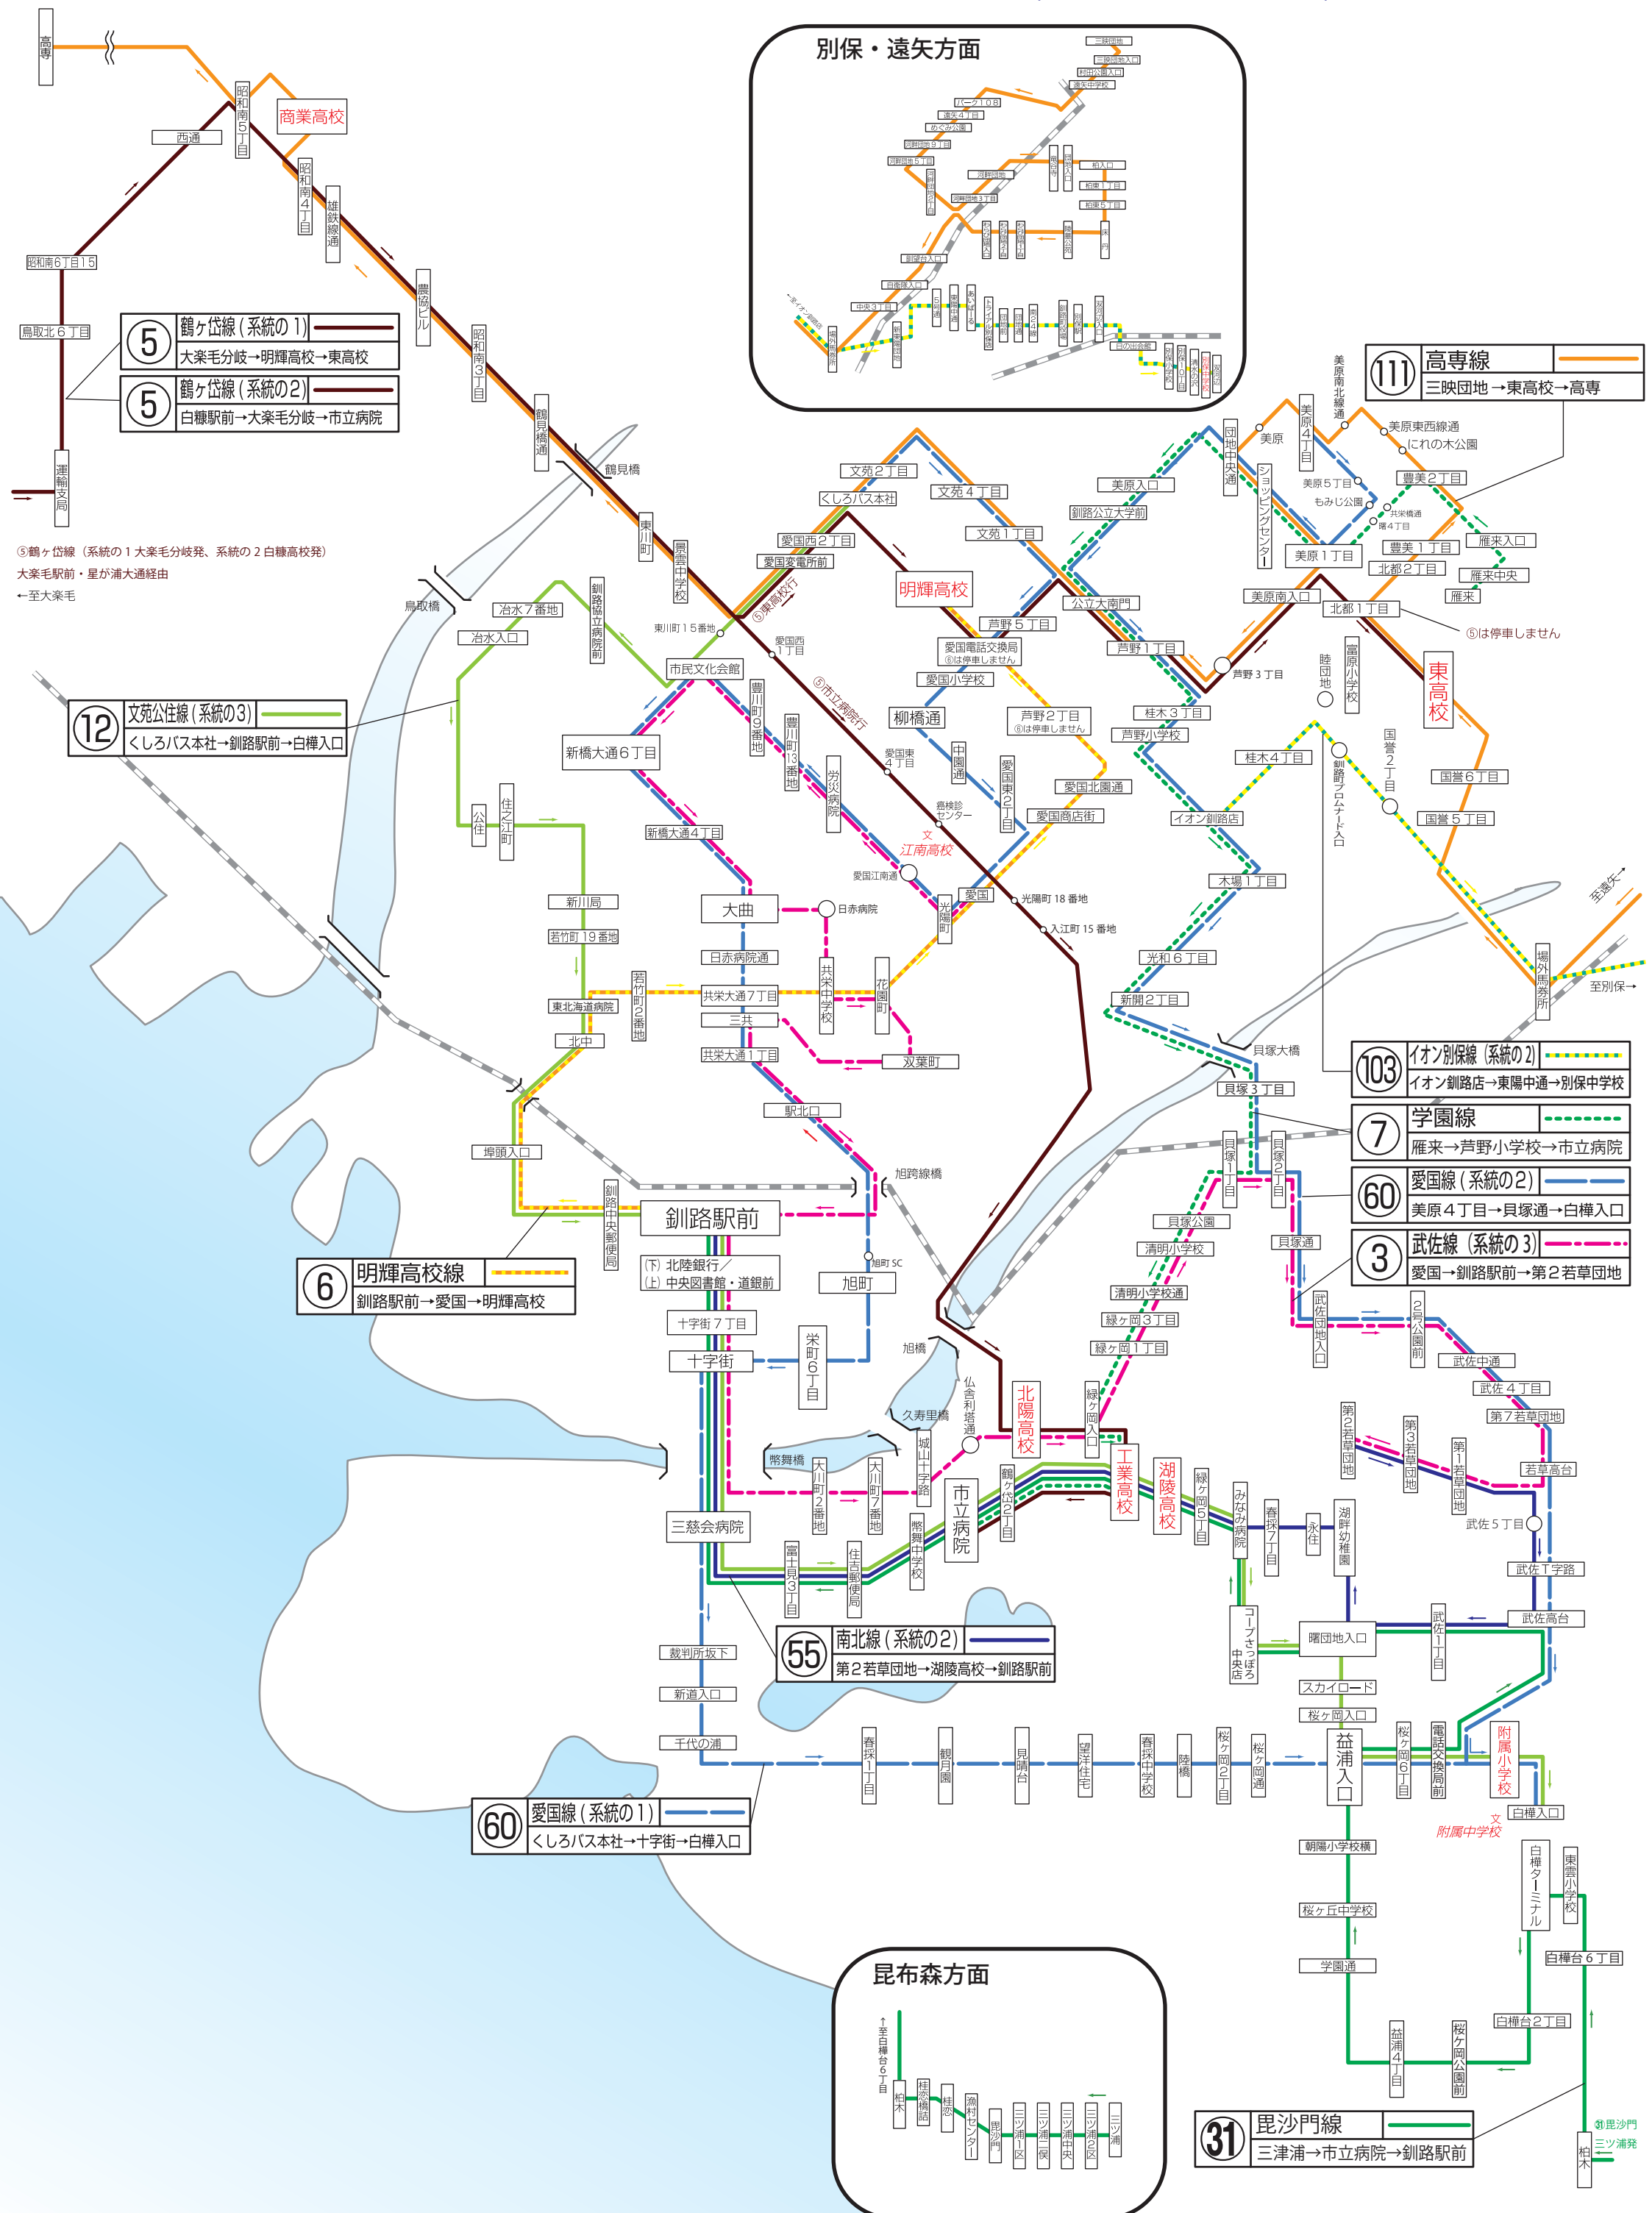

2023年10月現在 釧路市内バス系統図 (別紙)

※増発(スクール・片道のみ運行)路線・運行条件付き路線

⑤ 鶴ヶ岱線 (系統の1) 大楽毛分岐 → 明輝高校 → 東高校
 ⑤ 鶴ヶ岱線 (系統の2) 白樺駅前 → 大楽毛分岐 → 市立病院

⑤ 鶴ヶ岱線 (系統の1) 大楽毛分岐発、系統の2 白樺高校発
 大楽毛駅前・星が浦大通経由
 ← 至大楽毛

⑤は停車しません

⑤は停車しません

⑤は停車しません

⑤は停車しません

⑤は停車しません

⑤は停車しません

⑤は停車しません

⑤は停車しません

⑤は停車しません

⑤は停車しません

⑤は停車しません