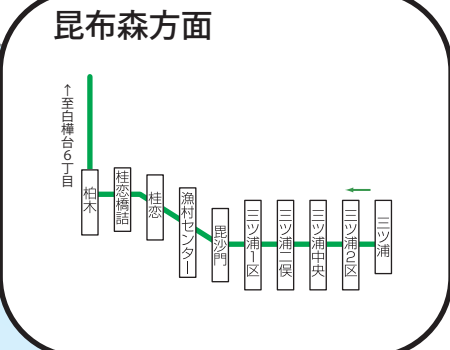

2023年10月現在 釧路市内バス系統図 (別紙)

※増発(スクール・片道のみ運行)路線・運行条件付き路線

⑤ 鶴ヶ岱線 (系統の1) 大楽毛分岐 → 明輝高校 → 東高校
 ⑤ 鶴ヶ岱線 (系統の2) 白樺駅前 → 大楽毛分岐 → 市立病院

⑤ 鶴ヶ岱線 (系統の1) 大楽毛分岐発、系統の2 白樺高校発
 大楽毛駅前・星が浦大通経由
 ← 至大楽毛

⑤は停車しません

⑤は停車しません

⑤は停車しません

⑤は停車しません