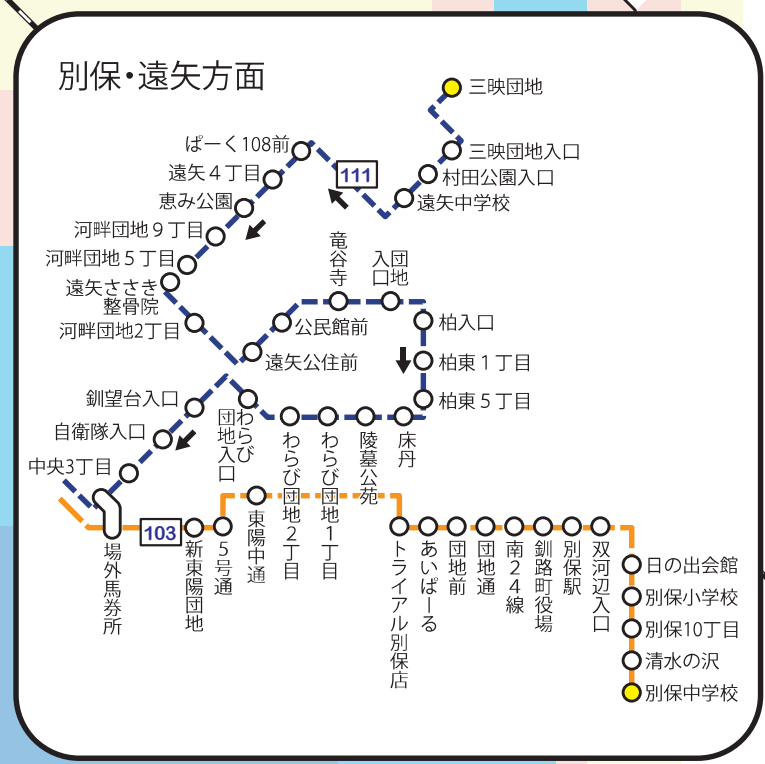

6	明輝東高校線	大楽毛分岐→昭和南5丁目(商業高校)→明輝高校→東高校
5	鶴ヶ岱線(系統の1)	白糖高校→大楽毛分岐→昭和南5丁目(商業高校)→癌検診センター(江南高校)→北陽高校→緑ヶ岡入口(湖陵高校)→工業高校→市立病院
5	鶴ヶ岱線(系統の2)	新野団地→大楽毛分岐→昭和南5丁目(商業高校)→癌検診センター(江南高校)→北陽高校→緑ヶ岡入口(湖陵高校)→工業高校→市立病院
103	イオン別保線(系統の2)	イオン釧路店⇄あいぱーる⇄別保中学校
111	高専線	三映団地→東高校→愛国西2丁目(明輝高校)→商業高校→高専

15	附属スクール線	くしろバス本社→イオン釧路店→附属小学校(釧路義務教育学校前期課程)→白樺入口(釧路義務教育学校後期課程)
31	毘沙門線	三津浦→東雲小学校→桜が丘中学校→湖陵高校→工業高校→市立病院→釧路駅前
55	南北線(系統の2)	釧路駅前→市立病院→工業高校→湖陵高校→第2若草団地