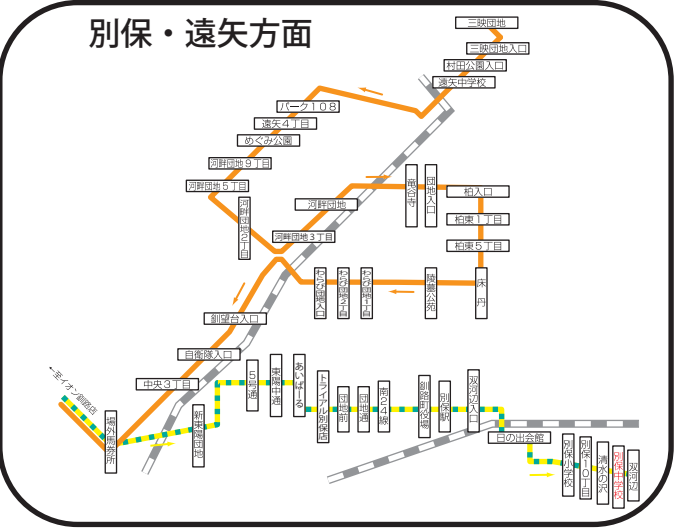

2023年10月現在 釧路市内バス系統図 (別紙)

※増発(スクール・片道のみ運行)路線・運行条件付き路線

⑤ 鶴ヶ岱線 (系統の1) 大楽毛分岐 → 明輝高校 → 東高校
 ⑤ 鶴ヶ岱線 (系統の2) 白樺駅前 → 大楽毛分岐 → 市立病院

⑤ 鶴ヶ岱線 (系統の1) 大楽毛分岐発、系統の2 白樺高校発
 大楽毛駅前・星が浦大通経由
 ← 至大楽毛

⑤は停車しません

⑤は停車しません

⑤は停車しません

⑤は停車しません