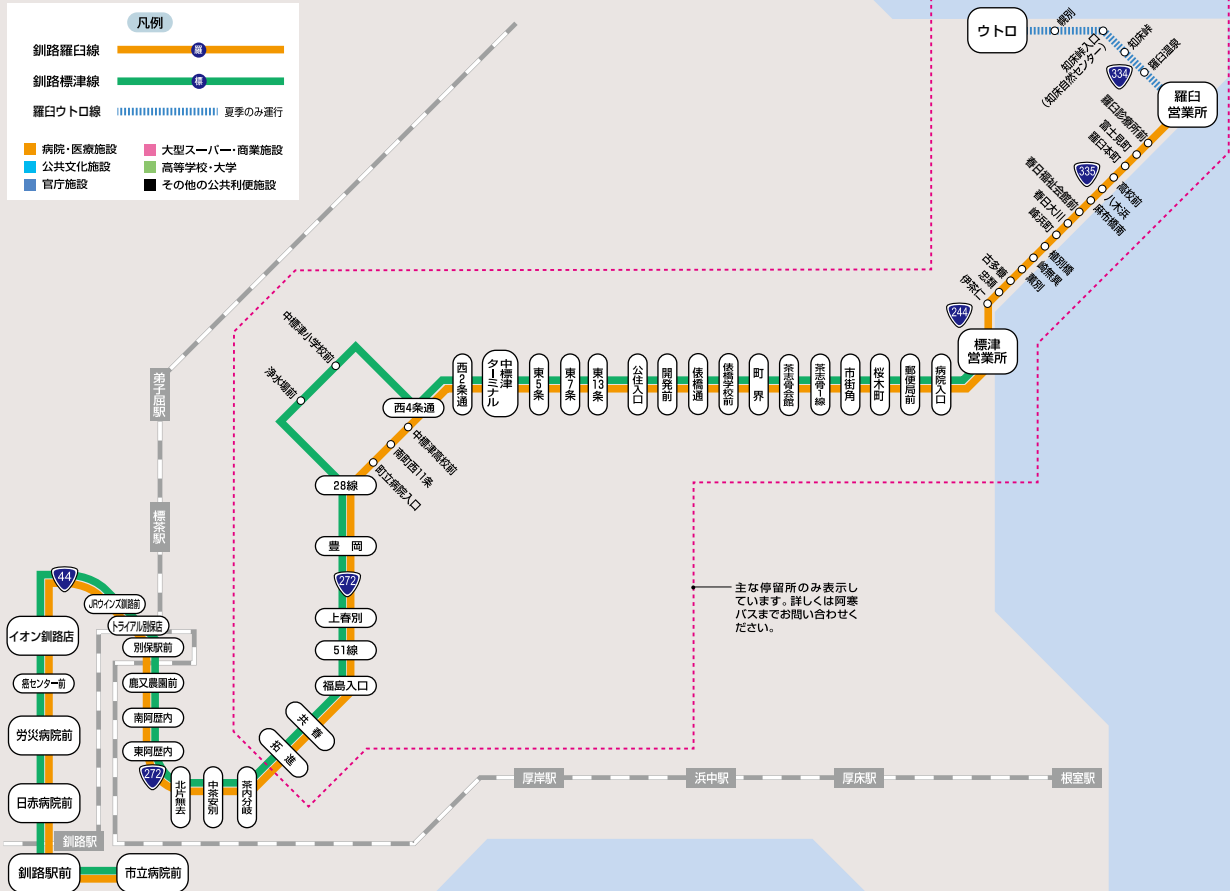

凡例

- 釧路羅臼線
 - 釧路標準津線
 - 羅臼ウトロ線
- 夏季のみ運行

- | | |
|---------|-------------|
| 病院・医療施設 | 大型スーパー・商業施設 |
| 公共文化施設 | 高等学校・大学 |
| 官庁施設 | その他の公共利便施設 |

主な停留所のみ表示して
います。詳しくは阿摩
バスまでお問い合わせ
ください。